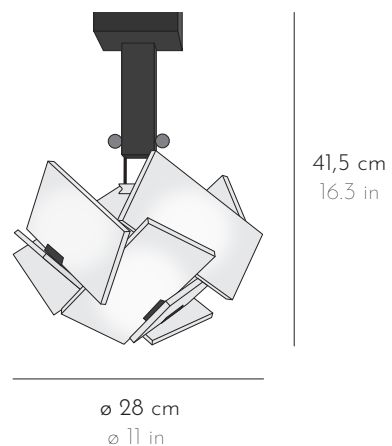

SUSPENSIONS CEILING LAMPS

Composées d'un montant et patère de section carrée en métal peint noir, supportant huit plaques d'albâtre rectangulaires montées sur une résille en fil d'acier noir.
Composed of a square-section upright and bracket in black painted metal, supporting eight rectangular alabaster panels mounted on a black steel wire mesh.

SUS 101A
BOULE PM

SUS 101B
BOULE GM

SUS 101A

SUSPENSION CEILING LAMP

BOULE PM 110-230V

DIMENSIONS \varnothing 28 x H 41,5 cm \varnothing 11 x H 16.3 in

POIDS WEIGHT 3,8 kg 8.3 lbs

FINITION FINISH Métal peint noir Black painted metal
Albâtre veiné blanc et/ou marron Alabaster with white and/or brown veins

La tonalité et le veinage des albâtres peuvent varier Hues and veining may vary

SOURCE 230V  x1 E14, 1 ampoule LED 4W max, T20, longueur max 70mm
110V  E12, 1 bulb LED 4W max, T6, max. length 2.7in

*Ampoule et vis non fournies. Compatible avec les systèmes de variation.
Bulb and screws not included. Compatible with dimming systems.*