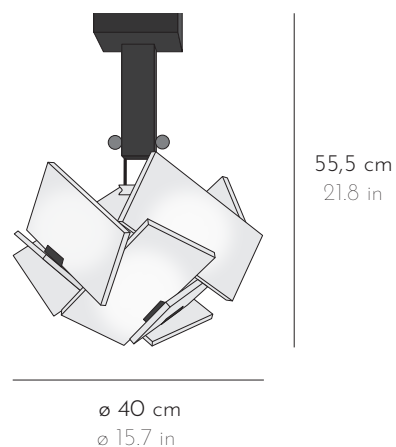

SUS 101B

SUSPENSION CEILING LAMP

BOULE GM 110-230V

DIMENSIONS $\varnothing$ 40 x H 55,5 cm $\varnothing$ 15.7 x H 21.8 in

POIDS WEIGHT 10 kg 22 lbs

FINITION FINISH Métal peint noir Black painted metal
Albâtre veiné blanc et/ou marron Alabaster with white and/or brown veins

La tonalité et le veinage des albâtres peuvent varier Hues and veining may vary

SOURCE 230V x1 E14, 1 ampoule LED 4W max, T20, longueur max 70mm
110V E12, 1 bulb LED 4W max, T6, max. length 2.7in

*Ampoule et vis non fournies. Compatible avec les systèmes de variation.
Bulb and screws not included. Compatible with dimming systems.*

Tous nos luminaires sont fabriqués par des artisans français All our lightings are hand-made by French craftsmen