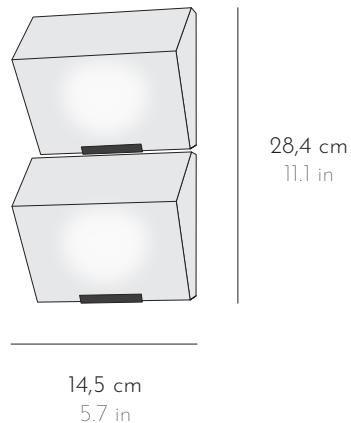

APPLIQUES WALL LAMPS

*Composées de deux blocs en albâtre montés sur des attaches en métal noir. Existent en bloc de 14,5, 18,5 ou 23 cm de large et se déclinent en simple, double et triple blocs.
Composed of two blocks of alabaster fastened to painted-black metal mounts. Exist in blocks in widths of 14.5, 18.5 and 23 cm and available in single, double or triple blocks.*

DOUBLE BLOC AUVENT 145

DIMENSIONS L 14,5 x P 10,3 x H 28,4 cm W 5.7 x D 4 x H 11.1 in

POIDS WEIGHT 4,8 kg 10.5 lbs

FINITION FINISH Métal peint noir Black painted metal
Albâtre veiné blanc et/ou marron Alabaster with white and/or brown veins

La tonalité et le veinage des albâtres peuvent varier Hues and veining may vary

SOURCE 230V  x2 E14, 2 ampoules LED 4W max, T20, longueur max 70mm
110V  E12, 2 bulbs LED 4W max, T6, max. length 2.7in

*Ampoules et vis non fournies. Compatible avec les systèmes de variation.
Bulbs and screws not included. Compatible with dimming systems.*

Tous nos luminaires sont fabriqués par des artisans français All our lightings are hand-made by French craftsmen

DBA 113

APPLIQUE WALL LAMP

DOUBLE BLOC AUVENT 185

DIMENSIONS L 18,5 x P 11,3 x H 32,2 cm W 7.2 x D 4.4 x H 12.6 in