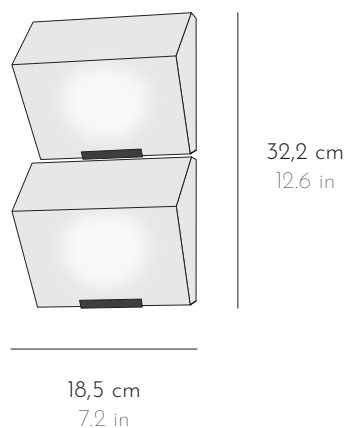

DBA 113

APPLIQUE WALL LAMP

DOUBLE BLOC AUVENT 185

DIMENSIONS L 18,5 x P 11,3 x H 32,2 cm W 7.2 x D 4.4 x H 12.6 in

POIDS WEIGHT 5,7 kg 12.5 lbs

FINITION FINISH Métal peint noir Black painted metal
Albâtre veiné blanc et/ou marron Alabaster with white and/or brown veins

La tonalité et le veinage des albâtres peuvent varier Hues and veining may vary

SOURCE 230V x4 E14, 4 ampoules LED 4W max, T20, longueur max 100mm
110V E12, 4 bulbs LED 4W max, T6, max. length 4in

*Ampoules et vis non fournies. Compatible avec les systèmes de variation.
Bulbs and screws not included. Compatible with dimming systems.*

Tous nos luminaires sont fabriqués par des artisans français All our lightings are hand-made by French craftsmen