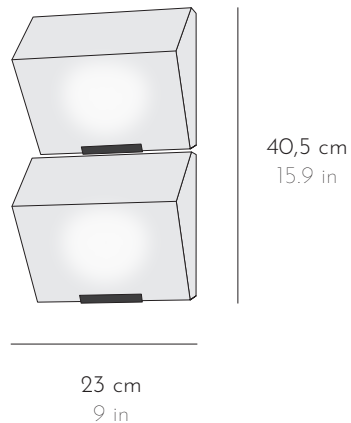

DBA 115

APPLIQUE WALL LAMP

DOUBLE BLOC AUVENT 230

DIMENSIONS L 23 x P 14,4 x H 40,5 cm W 9 x D 5.6 x H 15.9 in

POIDS WEIGHT 9,5 kg 20.9 lbs

FINITION FINISH Métal peint noir Black painted metal
Albâtre veiné blanc et/ou marron Alabaster with white and/or brown veins

La tonalité et le veinage des albâtres peuvent varier Hues and veining may vary

SOURCE 230V x4 E14, 4 ampoules LED 4W max, T20, longueur max 100mm
110V E12, 4 bulbs LED 4W max, T6, max. length 4in

*Ampoules et vis non fournies. Compatible avec les systèmes de variation.
Bulbs and screws not included. Compatible with dimming systems.*