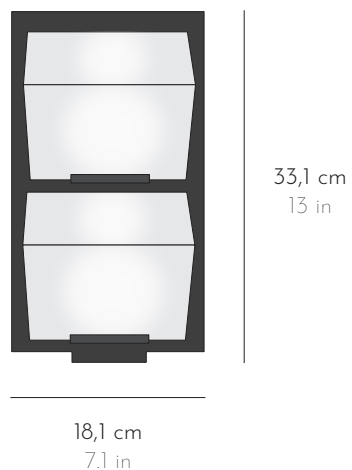

DBA 109A

APPLIQUE WALL LAMP

DOUBLE BLOC AUVENT FOND METAL 145

DIMENSIONS L 18,1 x P 10,3 x H 33,1 cm W 7.1 x D 4 x H 13 in

POIDS WEIGHT 5,8 kg 12.7 lbs

FINITION FINISH Métal peint noir Black painted metal
Albâtre veiné blanc et/ou marron Alabaster with white and/or brown veins

La tonalité et le veinage des albâtres peuvent varier. Hues and veining may vary

SOURCE 230V x2 E14, 2 ampoules LED 4W max, T20, longueur max 70mm
110V E12, 2 bulbs LED 4W max, T6, max. length 2.7in

*Ampoules et vis non fournies. Compatible avec les systèmes de variation.
Bulbs and screws not included. Compatible with dimming systems.*

Tous nos luminaires sont fabriqués par des artisans français All our lightings are hand-made by French craftsmen