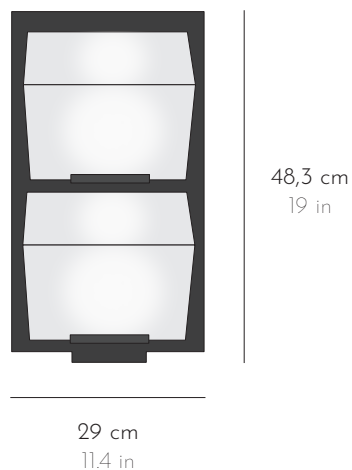

DBA 115A

APPLIQUE WALL LAMP

DOUBLE BLOC AUVENT FOND METAL 230

DIMENSIONS L 29 x P 14,5 x H 48,3 cm W 11,4 x D 5,7 x H 19 in

POIDS WEIGHT 12,5 kg 27.5 lbs

FINITION FINISH Métal peint noir Black painted metal
Albâtre veiné blanc et/ou marron Alabaster with white and/or brown veins

La tonalité et le veinage des albâtres peuvent varier Hues and veining may vary

SOURCE 230V x4 E14, 4 ampoules LED 4W max, T20, longueur max 100mm
110V E12, 4 bulbs LED 4W max, T6, max. length 4in

*Ampoules et vis non fournies. Compatible avec les systèmes de variation.
Bulbs and screws not included. Compatible with dimming systems.*

Tous nos luminaires sont fabriqués par des artisans français All our lightings are hand-made by French craftsmen