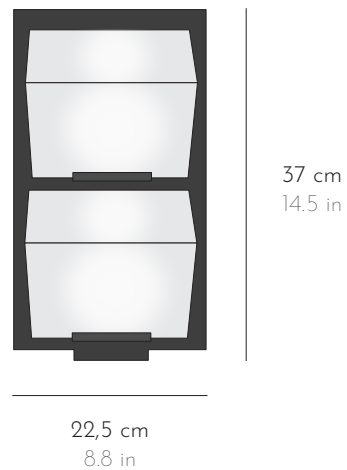

DBA 114A

APPLIQUE WALL LAMP

DOUBLE BLOC AUVENT FOND METAL 185

DIMENSIONS L 22,5 x P 11,4 x H 37 cm W 8.8 x D 4.4 x H 14.5 in

POIDS WEIGHT 7,9 kg 17.4 lbs

FINITION FINISH Métal peint noir Black painted metal
Albâtre veiné blanc et/ou marron Alabaster with white and/or brown veins

La tonalité et le veinage des albâtres peuvent varier Hues and veining may vary

SOURCE 230V x4 E14, 4 ampoules LED 4W max, T20, longueur max 100mm
110V E12, 4 bulbs LED 4W max, T6, max. length 4in

*Ampoules et vis non fournies. Compatible avec les systèmes de variation.
Bulbs and screws not included. Compatible with dimming systems.*

Tous nos luminaires sont fabriqués par des artisans français All our lightings are hand-made by French craftsmen