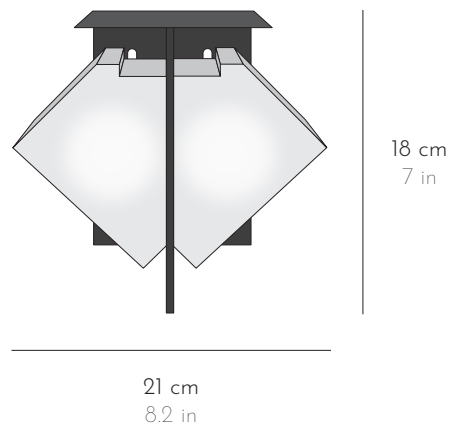

DMA 120A

APPLIQUE WALL LAMP

DOUBLE FACE 145 110-230V

DIMENSIONS L 21 x P 17 x H 18 cm W 8.2 x D 6.6 x H 7 in

POIDS WEIGHT 5,2 kg 11.2 lbs

FINITION FINISH Métal peint noir Black painted metal
Albâtre veiné blanc et/ou marron Alabaster with white and/or brown veins

La tonalité et le veinage des albâtres peuvent varier Hues and veining may vary

SOURCE 230V x2 E14, 2 ampoules LED 4W max, T20, longueur max 70 mm
110V E12, 2 bulbs LED 4W max, T6, max. length 2.7 in

*Ampoules et vis non fournies. Compatible avec les systèmes de variation.
Bulbs and screws not included. Compatible with dimming systems.*

Tous nos luminaires sont fabriqués par des artisans français All our lightings are hand-made by French craftsmen