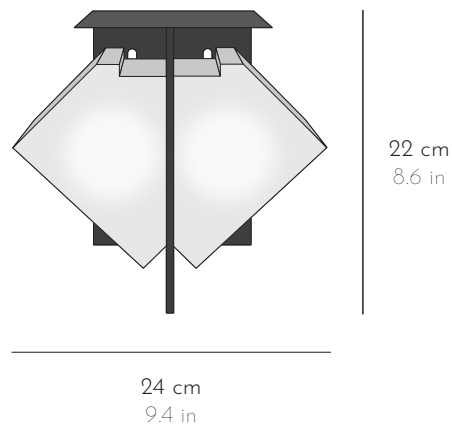

DMA 120B

APPLIQUE WALL LAMP

DOUBLE FACE 185 110-230V

DIMENSIONS L 24 x P 22 x H 22 cm W 9.4 x D 8.6 x H 8.6 in

POIDS WEIGHT 7,3 kg 16.1 lbs

FINITION FINISH Métal peint noir Black painted metal
Albâtre veiné blanc et/ou marron Alabaster with white and/or brown veins

La tonalité et le veinage des albâtres peuvent varier Hues and veining may vary

SOURCE 230V x4 E14, 4 ampoules LED 4W max, T20, longueur max 100 mm
110V E12, 4 bulbs LED 4W max, T6, max. length 4 in

*Ampoules et vis non fournies. Compatible avec les systèmes de variation.
Bulbs and screws not included. Compatible with dimming systems.*

Tous nos luminaires sont fabriqués par des artisans français All our lightings are hand-made by French craftsmen