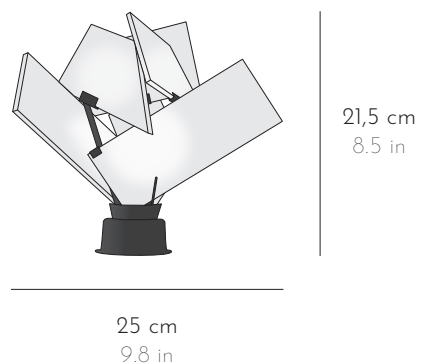

LAMPE À POSER TABLE LAMP

FLEUR 110-230V

Composée de six plaques d'albâtre montées sur des branches métalliques, elles-même assemblées à un piètement en forme de gobelet en laiton patiné noirci.
Composed of six alabaster slabs mounted on metal branches, themselves assembled on a goblet-shaped base in blackened patinated brass.

DIMENSIONS L 25 x P 25 x H 21,5 cm W 9.8 x D 9.8 x H 8.5 in

POIDS WEIGHT 1,5 kg 3.3 lbs

FINITION FINISH Laiton patiné noirci Blackened patinated brass
Albâtre veiné blanc et/ou marron Alabaster with white and/or brown veins

La tonalité et le veinage des albâtres peuvent varier Hues and veining may vary

SOURCE 230V  x1 E14, 1 ampoule LED 4W max, T20, longueur max 70mm
110V  E12, 1 bulb LED 4W max, T6, max. length 2.7in

Ampoule non fournie. Compatible avec les systèmes de variation.
Bulb not included. Compatible with dimming systems.