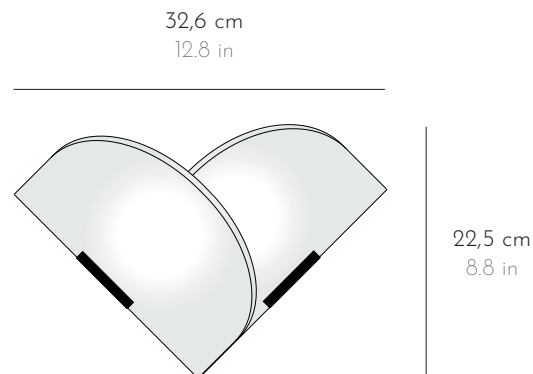

FLY GABY

APPLIQUE WALL LAMP

FLY GABY  

*Composée de deux plaques d'albâtre montées sur des attaches en métal peint noir.
Composed of a two alabaster plates fastened to a painted black mount.*

DIMENSIONS L 32,6 x P 13,8 x H 22,5 cm W 12.8 x D 5.4 x H 8.8

POIDS WEIGHT 1,5 kg 3.3 lbs

FINITION FINISH Métal peint noir Black painted metal
Albâtre veiné blanc et/ou marron Alabaster with white and/or brown veins

La tonalité et le veinage des albâtres peuvent varier Hues and veining may vary

SOURCE 230V  E14, 1 ampoule LED 4W max, T20, longueur max 70mm
110V  E12, 1 bulb LED 4W max, T6, max. length 2.7in

*Ampoule et vis non fournies. Compatible avec les systèmes de variation.
Bulb and screws not included. Compatible with dimming systems.*