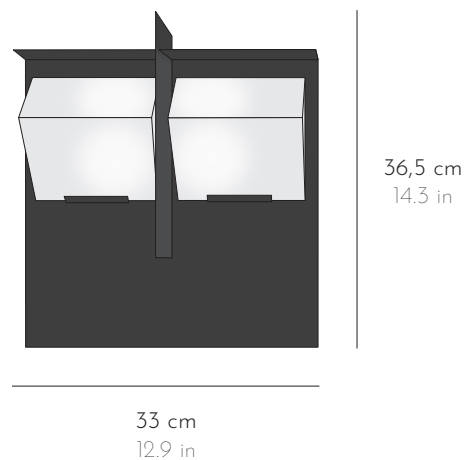

APPLIQUES WALL LAMPS

Composées de deux blocs en albâtre montés sur une lame centrale en métal peint noir. Existent en bloc de 14,5 ou 18,5 cm de large.
Composed of two blocks of alabaster mounted on a central metal leaf painted in black. Exist in blocks in widths of 14.5 and 18.5 cm.

SMA 119A
MASQUE 145

SMA 119B
MASQUE 185

SMA 119A

APPLIQUE WALL LAMP

MASQUE 145 110-230V

DIMENSIONS L 33 x P 11 x H 36,5 cm W 12.9 x D 4.3 x H 14.3 in

POIDS WEIGHT 8,4 kg 18.3 lbs

FINITION FINISH Métal peint noir Black painted metal
Albâtre veiné blanc et/ou marron Alabaster with white and/or brown veins

La tonalité et le veinage des albâtres peuvent varier Hues and veining may vary

SOURCE 230V  x2 E14, 2 ampoules LED 4W max, T20, longueur max 70mm
110V  E12, 2 bulbs LED 4W max, T6, max. length 2.7in

Ampoules et vis non fournies. Compatible avec les systèmes de variation.
Bulbs and screws not included. Compatible with dimming systems.

Tous nos luminaires sont fabriqués par des artisans français All our lightings are hand-made by French craftsmen

SMA 119B

APPLIQUE WALL LAMP

MASQUE 185 110-230V

DIMENSIONS L 43 x P 15,5 x H 45 cm W 16.9 x D 6.1 x H 17.7 in