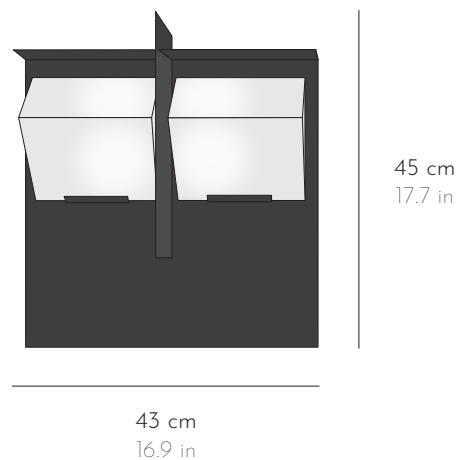

SMA 119B

APPLIQUE WALL LAMP

MASQUE 185 110-230V

DIMENSIONS L 43 x P 15,5 x H 45 cm W 16.9 x D 6.1 x H 17.7 in

POIDS WEIGHT 11,3 kg 24.9 lbs

FINITION FINISH Métal peint noir Black painted metal
Albâtre veiné blanc et/ou marron Alabaster with white and/or brown veins

La tonalité et le veinage des albâtres peuvent varier Hues and veining may vary

SOURCE 230V x2 E14, 4 ampoules LED 4W max, T20, longueur max 100mm
110V E12, 4 bulbs LED 4W max, T6, max. length 4in

*Ampoules et vis non fournies. Compatible avec les systèmes de variation.
Bulbs and screws not included. Compatible with dimming systems.*

Tous nos luminaires sont fabriqués par des artisans français All our lightings are hand-made by French craftsmen