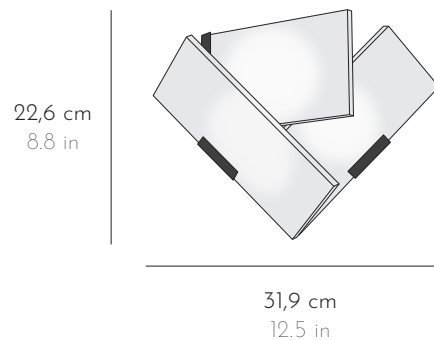

FLY 110C

APPLIQUE WALL LAMP

MOUCHE GM

DIMENSIONS L 31,9 x P 14,7 x H 22,6 cm W 12.5 x D 5.7 x H 8.8 in

POIDS WEIGHT 1,6 kg 3.5 lbs

FINITION FINISH Métal peint noir Black painted metal
Albâtre veiné blanc et/ou marron Alabaster with white and/or brown veins

La tonalité et le veinage des albâtres peuvent varier Hues and veining may vary

SOURCE 230V E14, 1 ampoule LED 4W max, T20, longueur max 70mm
110V E12, 1 bulb LED 4W max, T6, max. length 2.7in

*Ampoule et vis non fournies. Compatible avec les systèmes de variation.
Bulb and screws not included. Compatible with dimming systems.*

GAUCHE LEFT VERSION

DROITE RIGHT VERSION

Tous nos luminaires sont fabriqués par des artisans français All our lightings are hand-made by French craftsmen