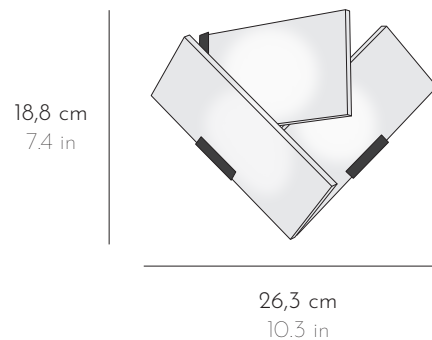

FLY 110A
MOUCHE PM

FLY 110B
MOUCHE PM FOND METAL

FLY 110C
MOUCHE GM

FLY 110A

APPLIQUE WALL LAMP

MOUCHE PM  

DIMENSIONS L 26,3 x P 12 x H 18,8 cm W 10.3 x D 4.7 x H 7.4 in

POIDS WEIGHT 1,2 kg 2.6 lbs

SOURCE 230V  E14, 1 ampoule LED 4W max, T20, longueur max 70mm
110V  E12, 1 bulb LED 4W max, T6, max. length 2.7in

*Ampoule et vis non fournies. Compatible avec les systèmes de variation.
Bulb and screws not included. Compatible with dimming systems.*

GAUCHE LEFT VERSION

DROITE RIGHT VERSION

Tous nos luminaires sont fabriqués par des artisans français All our lightings are hand-made by French craftsmen

FLY 110B

APPLIQUE WALL LAMP

MOUCHE PM FOND METAL  

DIMENSIONS L 30 x P 12,4 x H 26 cm W 11.8 x D 4.8 x H 10.2 in

MOUCHE GM  

DIMENSIONS L 31,9 x P 14,7 x H 22,6 cm W 12.5 x D 5.7 x H 8.8 in

POIDS WEIGHT 1,6 kg 3.5 lbs

FINITION FINISH Métal peint noir Black painted metal
Albâtre veiné blanc et/ou marron Alabaster with white and/or brown veins