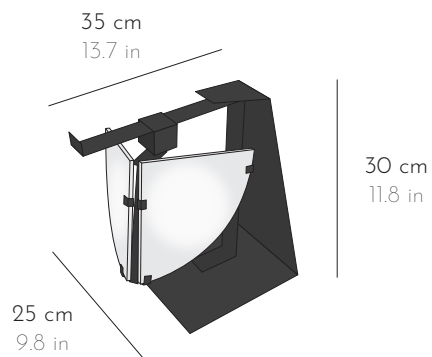

## QUART DE ROND 110-230V

DIMENSIONS L 25 x P 22 x H 30 cm W 9.8 x D 8.6 x H 11.8 in

POIDS WEIGHT 3,1 kg 6.8 lbs

FINITION FINISH Métal forgé noirci Blackened forged metal  
Albâtre veiné blanc et/ou marron Alabaster with white and/or brown veins

# LAMPE À POSER TABLE LAMP

## QUART DE ROND POTENCE 110-230V

DIMENSIONS L 25 x P 35 x H 30 cm W 9.8 x D 13.7 x H 11.8 in

POIDS WEIGHT 5 kg 11 lbs

FINITION FINISH Métal forgé noirci Blackened forged metal  
Albâtre veiné blanc et/ou marron Alabaster with white and/or brown veins

*La tonalité et le veinage des albâtres peuvent varier Hues and veining may vary*

SOURCE 230V 110V  E14, 1 ampoule LED 4W max, T20, longueur max 70mm  
E12, 1 bulb LED 4W max, T6, max. length 2.7in

*Ampoule non fournie. Compatible avec les systèmes de variation.  
Bulb not included. Compatible with dimming systems.*