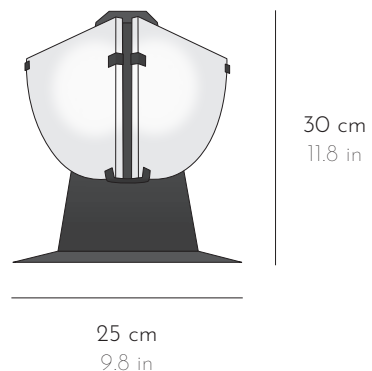

# LAMPE À POSER TABLE LAMP

## QUART DE ROND 110-230V

DIMENSIONS L 25 x P 22 x H 30 cm W 9.8 x D 8.6 x H 11.8 in

POIDS WEIGHT 3,1 kg 6.8 lbs

FINITION FINISH Métal forgé noirci Blackened forged metal  
Albâtre veiné blanc et/ou marron Alabaster with white and/or brown veins

*La tonalité et le veinage des albâtres peuvent varier Hues and veining may vary*

SOURCE 230V 110V  x1 E14, 1 ampoule LED 4W max, T20, longueur max 70mm  
E12, 1 bulb LED 4W max, T6, max. length 2.7in

*Ampoule non fournie. Compatible avec les systèmes de variation.  
Bulb not included. Compatible with dimming systems.*

## QUART DE ROND POTENCE 110-230V

DIMENSIONS L 25 x P 35 x H 30 cm W 9.8 x D 13.7 x H 11.8 in

POIDS WEIGHT 5 kg 11 lbs

FINITION FINISH Métal forgé noirci Blackened forged metal  
Albâtre veiné blanc et/ou marron Alabaster with white and/or brown veins