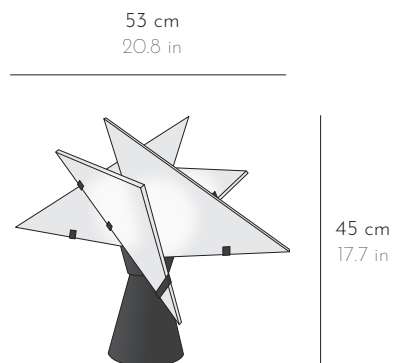

NDL 139 / NDL 139B

LAMPE DE CHEVET BEDSIDE LAMP

RELIGIEUSE 110-230V

DIMENSIONS L 53 x P 27 x H 45 cm W 20.8 x D 10.6 x H 17.7 in

POIDS WEIGHT 2 kg 4.4 lbs

FINITION FINISH Métal peint noir Black painted metal

Albâtre veiné blanc et/ou marron Alabaster with white and/or brown veins
La tonalité et le veinage des albâtres peuvent varier. Hues and veining may vary

Fût en acajou ou acajou teinté palissandre Bole in mahogany or mahogany tinted rosewood

NDL 139

VERNIS POLYURETHANE
POLYURETHANE VARNISH

NDL 139B

VERNIS TAMPON
FRENCH POLISH