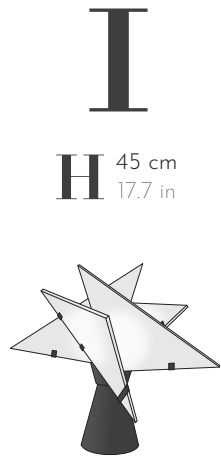

LAMPE DE BUREAU DOUBLE FACE
TABLE LAMP DOUBLE-SIDED

VERSION 4

LAMPE DE PARQUET
FLOOR LAMP

HAUTEURS HEIGHTS

3 hauteurs disponibles : 45, 90 ou 190 cm
3 heights available : 17.7, 35.4 or 74.8 in

COLLECTION RELIGIEUSE

NDL 139 / NDL 139B

LAMPE DE CHEVET BEDSIDE LAMP

RELIGIEUSE 110-230V

DIMENSIONS L 53 x P 27 x H 45 cm W 20.8 x D 10.6 x H 17.7 in

POIDS WEIGHT 2 kg 4.4 lbs

FINITION FINISH Métal peint noir Black painted metal

LAMPE DE BUREAU TABLE LAMP

RELIGIEUSE DOUBLE FACE 110-230V

DIMENSIONS L 53 x P 27 x H 90 cm W 20.8 x D 10.6 x H 35.4 in

POIDS WEIGHT 8 kg 17.6 lbs

FINITION FINISH Métal peint noir Black painted metal

Albâtre veiné blanc et/ou marron Alabaster with white and/or brown veins
La tonalité et le veinage des albâtres peuvent varier. Hues and veining may vary

RELIGIEUSE 110-230V

DIMENSIONS L 53 x P 27 x H 190 cm W 20.8 x D 10.6 x H 74.8 in

POIDS WEIGHT 37 kg 81.5 lbs

FINITION FINISH Métal peint noir Black painted metal

Albâtre veiné blanc et/ou marron Alabaster with white and/or brown veins
La tonalité et le veinage des albâtres peuvent varier. Hues and veining may vary