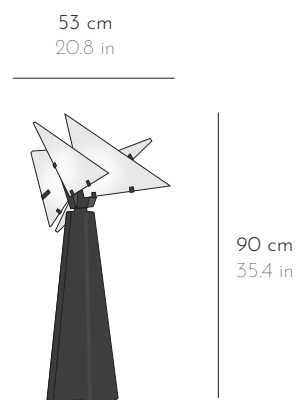

NDL 141A / NDL 142A

LAMPE DE BUREAU TABLE LAMP

RELIGIEUSE SIMPLE FACE 110-230V

DIMENSIONS L 53 x P 27 x H 90 cm W 20.8 x D 10.6 x H 35.4 in

POIDS WEIGHT 8 kg 17.6 lbs

FINITION FINISH Métal peint noir Black painted metal

Albâtre veiné blanc et/ou marron Alabaster with white and/or brown veins
La tonalité et le veinage des albâtres peuvent varier. Hues and veining may vary

Fût en acajou ou acajou teinté palissandre Bole in mahogany or mahogany tinted rosewood

NDL 141A

VERNIS POLYURETHANE
POLYURETHANE VARNISH

NDL 142A

VERNIS TAMPON
FRENCH POLISH

SIMPLE FACE