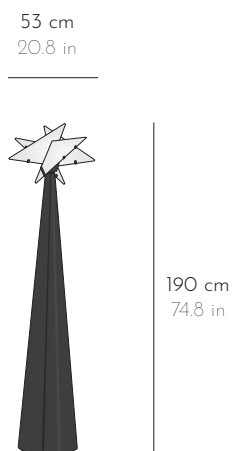

NFL 140 / NFL 141

LAMPE DE PARQUET FLOOR LAMP

RELIGIEUSE 110-230V

DIMENSIONS L 53 x P 27 x H 190 cm W 20.8 x D 10.6 x H 74.8 in

POIDS WEIGHT 37 kg 81.5 lbs

FINITION FINISH Métal peint noir Black painted metal

Albâtre veiné blanc et/ou marron Alabaster with white and/or brown veins
La tonalité et le veinage des albâtres peuvent varier. Hues and veining may vary

Fût en acajou ou acajou teinté palissandre Bole in mahogany or mahogany tinted rosewood

NFL 140

VERNIS POLYURETHANE
POLYURETHANE VARNISH

NFL 141

VERNIS TAMPON
FRENCH POLISH