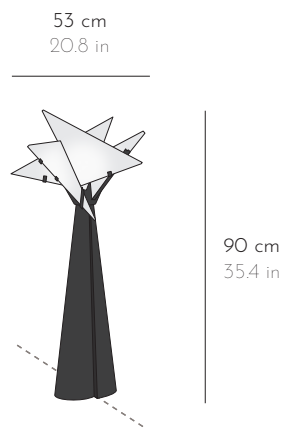

NDL 141B / NDL 142B

LAMPE DE BUREAU TABLE LAMP

RELIGIEUSE DOUBLE FACE 110-230V

DIMENSIONS L 53 x P 27 x H 90 cm W 20.8 x D 10.6 x H 35.4 in

POIDS WEIGHT 8 kg 17.6 lbs

FINITION FINISH Métal peint noir Black painted metal

Albâtre veiné blanc et/ou marron Alabaster with white and/or brown veins
La tonalité et le veinage des albâtres peuvent varier. Hues and veining may vary

Fût en acajou ou acajou teinté palissandre Bole in mahogany or mahogany tinted rosewood

NDL 141B

VERNIS POLYURETHANE
POLYURETHANE VARNISH

NDL 142B

VERNIS TAMPON
FRENCH POLISH

DOUBLE FACE