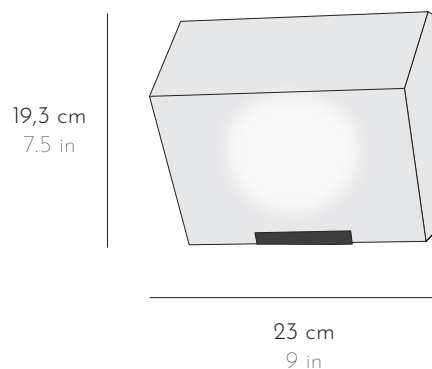

SBA 115

APPLIQUE WALL LAMP

SIMPLE BLOC AUVENT 230

DIMENSIONS L 23 x P 14,4 x H 19,3 cm W 9 x D 5,6 x H 7,5 in

POIDS WEIGHT 4,8 kg 10,5 lbs

FINITION FINISH Métal peint noir Black painted metal
Albâtre veiné blanc et/ou marron Alabaster with white and/or brown veins

La tonalité et le veinage des albâtres peuvent varier Hues and veining may vary

SOURCE 230V x2 E14, 2 ampoules LED 4W max, T20, longueur max 100mm
110V E12, 2 bulbs LED 4W max, T6, max. length 4in

*Ampoules et vis non fournies. Compatible avec les systèmes de variation.
Bulbs and screws not included. Compatible with dimming systems.*