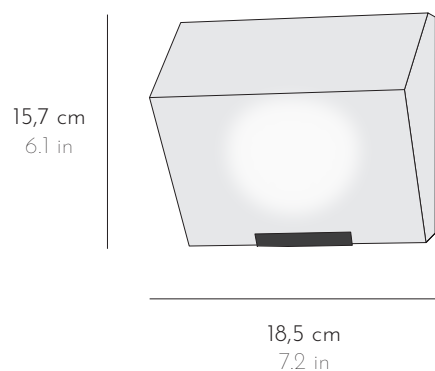

SBA 112

APPLIQUE WALL LAMP

SIMPLE BLOC AUVENT 185

DIMENSIONS L 18,5 x P 11,3 x H 15,7 cm W 7.2 x D 4.4 x H 6.1 in

POIDS WEIGHT 3 kg 6.6 lbs

FINITION FINISH Métal peint noir Black painted metal
Albâtre veiné blanc et/ou marron Alabaster with white and/or brown veins

La tonalité et le veinage des albâtres peuvent varier Hues and veining may vary

SOURCE 230V x2 E14, 2 ampoules LED 4W max, T20, longueur max 100mm
110V E12, 2 bulbs LED 4W max, T6, max. length 4in

*Ampoules et vis non fournies. Compatible avec les systèmes de variation.
Bulbs and screws not included. Compatible with dimming systems.*