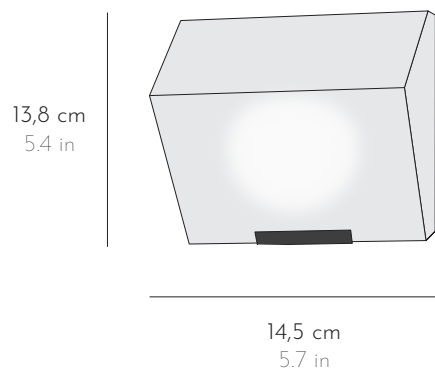

SBA 108

APPLIQUE WALL LAMP

SIMPLE BLOC AUVENT 145

DIMENSIONS L 14,5 x P 10,3 x H 13,8 cm W 5.7 x D 4 x H 5.4 in

POIDS WEIGHT 2,2 kg 4.8 lbs

FINITION FINISH Métal peint noir Black painted metal
Albâtre veiné blanc et/ou marron Alabaster with white and/or brown veins

La tonalité et le veinage des albâtres peuvent varier Hues and veining may vary

SOURCE 230V x1 E14, 1 ampoule LED 4W max, T20, longueur max 70mm
110V E12, 1 bulb LED 4W max, T6, max. length 2.7in

*Ampoule et vis non fournies. Compatible avec les systèmes de variation.
Bulb and screws not included. Compatible with dimming systems.*