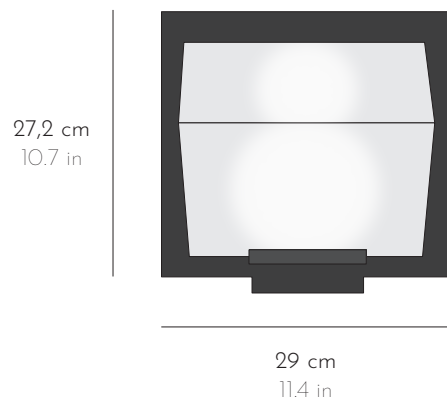

SBA 115A

APPLIQUE WALL LAMP

SIMPLE BLOC AUVENT FOND METAL 230

DIMENSIONS L 29 x P 14,5 x H 27,2 cm W 11.4 x D 5.7 x H 10.7 in

POIDS WEIGHT 6,5 kg 14.3 lbs

FINITION FINISH Métal peint noir Black painted metal
Albâtre veiné blanc et/ou marron Alabaster with white and/or brown veins

La tonalité et le veinage des albâtres peuvent varier Hues and veining may vary

SOURCE 230V x2 E14, 2 ampoules LED 4W max, T20, longueur max 100mm
110V E12, 2 bulbs LED 4W max, T6, max. length 4in

*Ampoules et vis non fournies. Compatible avec les systèmes de variation.
Bulbs and screws not included. Compatible with dimming systems.*

Tous nos luminaires sont fabriqués par des artisans français All our lightings are hand-made by French craftsmen