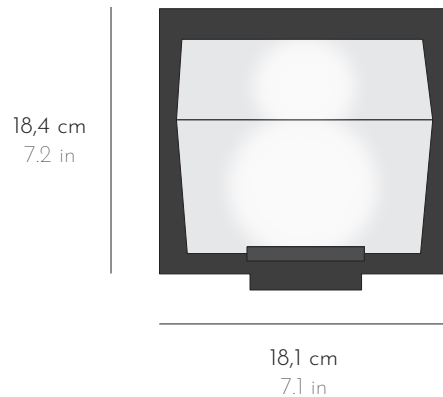

APPLIQUES WALL LAMPS

*Composées d'un bloc en albâtre monté sur un fond métal noir. Existent en bloc de 14,5, 18,5 ou 23 cm de large et se déclinent en simple, double et triple blocs.
Composed of one block of alabaster fastened to black-painted metal panel. Exist in blocks in widths of 14.5, 18.5 and 23 cm and available in single, double or triple blocks.*

SIMPLE BLOC AUVENT FOND METAL 145

DIMENSIONS L 18,1 x P 10,3 x H 18,4 cm W 7.1 x D 4 x H 7.2 in

POIDS WEIGHT 3,1 kg 6.8 lbs

FINITION FINISH Métal peint noir Black painted metal
Albâtre veiné blanc et/ou marron Alabaster with white and/or brown veins

La tonalité et le veinage des albâtres peuvent varier Hues and veining may vary

SOURCE 230V E14, 1 ampoule LED 4W max, T20, longueur max 70mm
110V E12, 1 bulb LED 4W max, T6, max. length 2.7in

*Ampoule et vis non fournies. Compatible avec les systèmes de variation.
Bulb and screws not included. Compatible with dimming systems.*