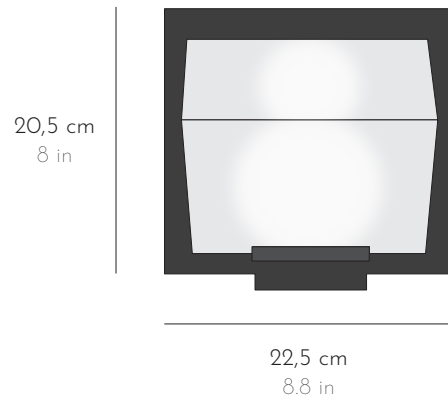

SBA 114A

APPLIQUE WALL LAMP

SIMPLE BLOC AUVENT FOND METAL 185

DIMENSIONS L 22,5 x P 11,4 x H 20,5 cm W 8.8 x D 4.4 x H 8 in

POIDS WEIGHT 4,1 kg 9 lbs

FINITION FINISH Métal peint noir Black painted metal
Albâtre veiné blanc et/ou marron Alabaster with white and/or brown veins

La tonalité et le veinage des albâtres peuvent varier Hues and veining may vary

SOURCE 230V 110V x2 E14, 2 ampoules LED 4W max, T20, longueur max 100mm
E12, 2 bulbs LED 4W max, T6, max. length 4in

*Ampoules et vis non fournies. Compatible avec les systèmes de variation.
Bulbs and screws not included. Compatible with dimming systems.*

Tous nos luminaires sont fabriqués par des artisans français All our lightings are hand-made by French craftsmen