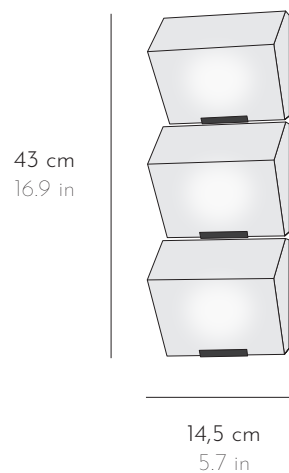

APPLIQUES TRIPLE BLOC AUVENT WALL LAMPS

*Composées de trois blocs en albâtre montés sur des attaches en métal noir. Existent en bloc de 14,5, 18,5 ou 23 cm de large et se déclinent en simple, double et triple blocs.
Composed of three blocks of alabaster fastened to black-painted mounts. Exist in blocks in widths of 14.5, 18.5 and 23 cm and available in single, double or triple blocks.*

TBA 110
TRIPLE BLOC AUVENT 145

TBA 114
TRIPLE BLOC AUVENT 185

TBA 115
TRIPLE BLOC AUVENT 230

TBA 110

APPLIQUE WALL LAMP

TRIPLE BLOC AUVENT 145

DIMENSIONS L 14,5 x P 10,3 x H 43 cm W 5.7 x D 4 x H 16.9 in

POIDS WEIGHT 6,9 kg 15.2 lbs

SOURCE 230V  x3 E14, 3 ampoules LED 4W max, T20, longueur max 70mm
110V  E12, 3 bulbs LED 4W max, T6, max. length 2.7in

*Ampoules et vis non fournies. Compatible avec les systèmes de variation.
Bulbs and screws not included. Compatible with dimming systems.*