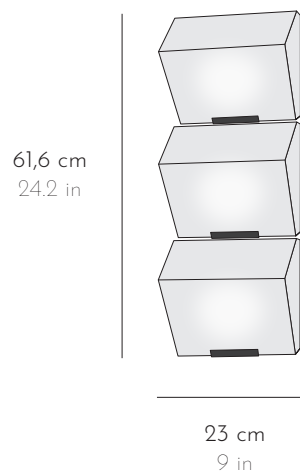

TBA 115

APPLIQUE WALL LAMP

TRIPLE BLOC AUVENT 230

DIMENSIONS L 23 x P 14,4 x H 61,6 cm W 9 x D 5,6 x H 24,2 in

POIDS WEIGHT 14,4 kg 31.7 lbs

FINITION FINISH Métal peint noir Black painted metal
Albâtre veiné blanc et/ou marron Alabaster with white and/or brown veins

La tonalité et le veinage des albâtres peuvent varier Hues and veining may vary

SOURCE 230V x6 E14, 6 ampoules LED 4W max, T20, longueur max 100mm
110V E12, 6 bulbs LED 4W max, T6, max. length 4in

*Ampoules et vis non fournies. Compatible avec les systèmes de variation.
Bulbs and screws not included. Compatible with dimming systems.*

Tous nos luminaires sont fabriqués par des artisans français All our lightings are hand-made by French craftsmen