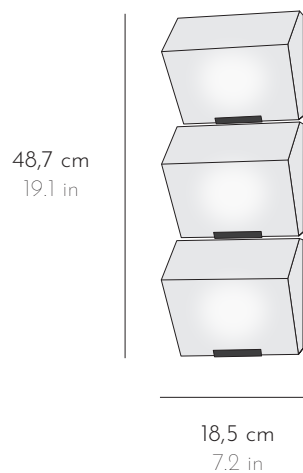

TBA 114

APPLIQUE WALL LAMP

TRIPLE BLOC AUVENT 185

DIMENSIONS L 18,5 x P 11,3 x H 48,7 cm W 7.2 x D 4.4 x H 19.1 in

POIDS WEIGHT 8,8 kg 19.4 lbs

FINITION FINISH Métal peint noir Black painted metal
Albâtre veiné blanc et/ou marron Alabaster with white and/or brown veins

La tonalité et le veinage des albâtres peuvent varier Hues and veining may vary

SOURCE 230V 110V x6 E14, 6 ampoules LED 4W max, T20, longueur max 100mm
E12, 6 bulbs LED 4W max, T6, max. length 4in

*Ampoules et vis non fournies. Compatible avec les systèmes de variation.
Bulbs and screws not included. Compatible with dimming systems.*

Tous nos luminaires sont fabriqués par des artisans français All our lightings are hand-made by French craftsmen