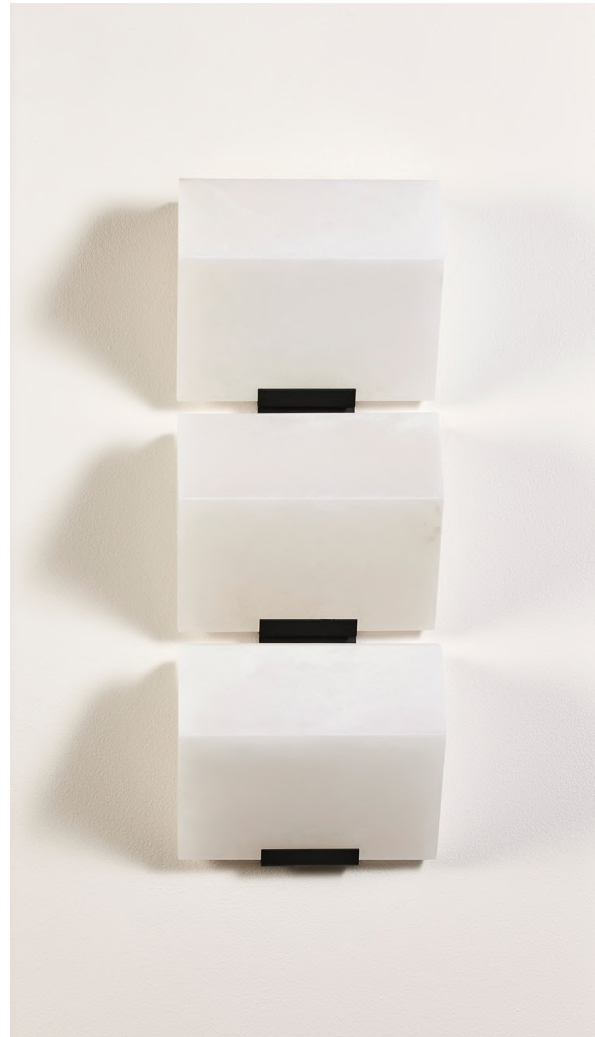

TBA 114
TRIPLE BLOC AUVENT 185