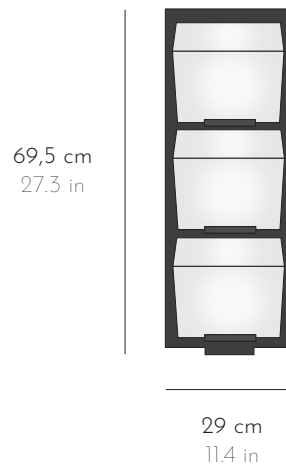

TBA 115A

APPLIQUE WALL LAMP

TRIPLE BLOC AUVENT FOND METAL 230

DIMENSIONS L 29 x P 14,5 x H 69,5 cm W 11,4 x D 5,7 x H 27,3 in

POIDS WEIGHT 18,2 kg 40.1 lbs

FINITION FINISH Métal peint noir Black painted metal
Albâtre veiné blanc et/ou marron Alabaster with white and/or brown veins

La tonalité et le veinage des albâtres peuvent varier Hues and veining may vary

SOURCE 230V x6 E14, 6 ampoules LED 4W max, T20, longueur max 100mm
110V E12, 6 bulbs LED 4W max, T6, max. length 4in

*Ampoules et vis non fournies. Compatible avec les systèmes de variation.
Bulbs and screws not included. Compatible with dimming systems.*

Tous nos luminaires sont fabriqués par des artisans français All our lightings are hand-made by French craftsmen