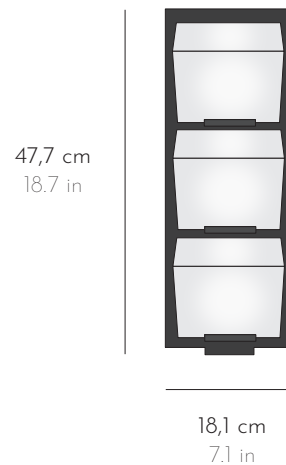

APPLIQUES WALL LAMPS

*Composées de trois blocs en albâtre montés sur un fond métal noir. Existent en bloc de 14.5, 18.5 ou 23 cm de large et se déclinent en simple, double et triple blocs.
Composed of three blocks of alabaster fastened to black-painted metal panel. Exist in blocks in widths of 14.5, 18.5 and 23 cm and available in single, double or triple blocks.*

TBA 111
TRIPLE BLOC AUVENT
FOND METAL 145

TBA 114A
TRIPLE BLOC AUVENT
FOND METAL 185

TBA 115A
TRIPLE BLOC AUVENT
FOND METAL 230

TBA 111

APPLIQUE WALL LAMP

TRIPLE BLOC AUVENT FOND METAL 145

DIMENSIONS L 18,1 x P 10,3 x H 47,7 cm W 7.1 x D 4 x H 18.7 in

SOURCE 230V  x3 E14, 3 ampoules LED 4W max, T20, longueur max 70mm
110V  E12, 3 bulbs LED 4W max, T6, max. length 2.7in

*Ampoules et vis non fournies. Compatible avec les systèmes de variation.
Bulbs and screws not included. Compatible with dimming systems.*