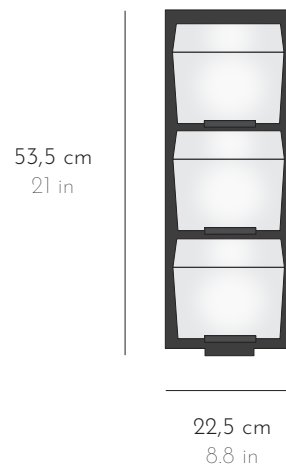

TBA 114A

APPLIQUE WALL LAMP

TRIPLE BLOC AUVENT FOND METAL 185

DIMENSIONS L 22,5 x P 11,4 x H 53,5 cm W 8.8 x D 4.4 x H 21 in

POIDS WEIGHT 11,6 kg 25.5 lbs

FINITION FINISH Métal peint noir Black painted metal
Albâtre veiné blanc et/ou marron Alabaster with white and/or brown veins

La tonalité et le veinage des albâtres peuvent varier Hues and veining may vary

SOURCE 230V x6 E14, 6 ampoules LED 4W max, T20, longueur max 100mm
110V E12, 6 bulbs LED 4W max, T6, max. length 4in

*Ampoules et vis non fournies. Compatible avec les systèmes de variation.
Bulbs and screws not included. Compatible with dimming systems.*

Tous nos luminaires sont fabriqués par des artisans français All our lightings are hand-made by French craftsmen