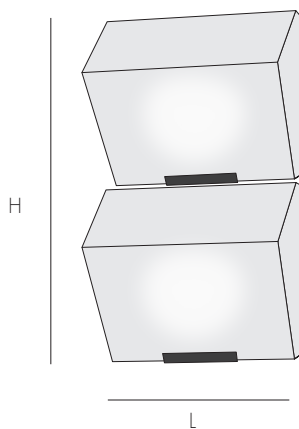

Applique double " bloc Auvent "

Double " Sloping block " wall lamp

Composée de deux blocs en albâtre montés sur une attache en métal noir ou inox poli. Existe en bloc de 145, 185 ou 230mm de large et se décline en simple, double et triple blocs.

Composed of two blocks of alabaster fastened to a black / stainless steel mount. Exists in blocks in widths of 145, 185 and 230 mm and available in single, double or triple blocks.

Tous nos luminaires sont fabriqués par des artisans français
All our lightings are hand-made by French craftsmen

Informations techniques / *Technical informations :*

DBA 109

" bloc Auvent " 145 mm / " Sloping block " 5,7 in
L.14,5 x P.10 x H.27 cm
W.5,7 x D.3,9 x H.10,6 in

DBA 113 (metal) / DBA 114B (inox poli/polished stainless)

" bloc Auvent " 185 mm / " Sloping block " 7,3 in
L.18,5 x P.11 x H.31 cm
W.7,3 x D.4,3 x H.12,2 in

DBA 115

" bloc Auvent " 230 mm / " Sloping block " 9,1 in
L.23 x P.14 x H.44 cm
W.9,1 x D.5,5 x H.17,3 in