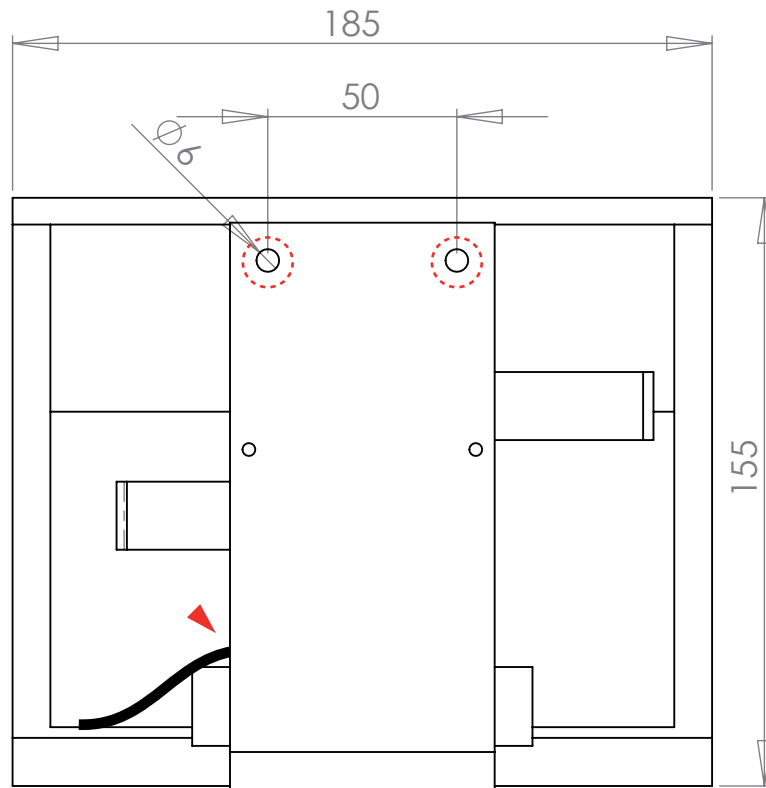

Applique simple " bloc Auvent " 185

Simple " Sloping block " 185 wall lamp

SBA 112