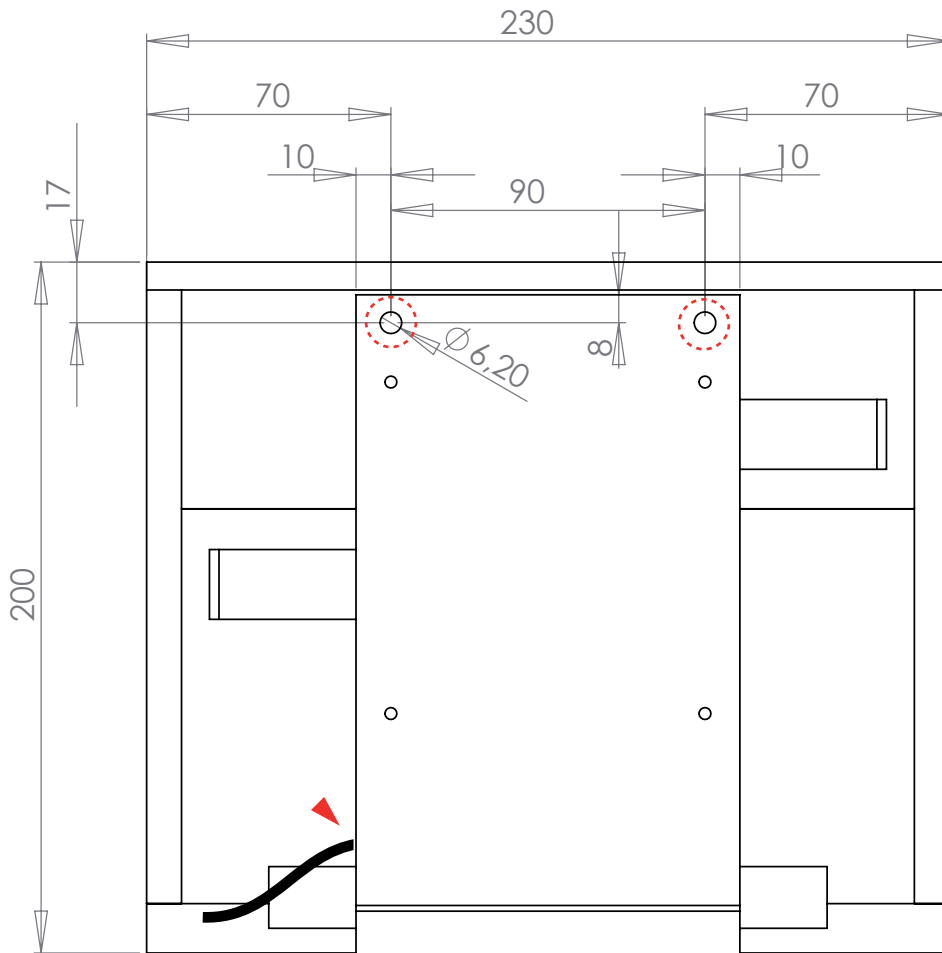

Applique double " bloc Auvent "

Double " Sloping block " wall lamp

Composée de deux blocs en albâtre montés sur une attache en métal noir ou inox poli. Existe en bloc de 145, 185 ou 230mm de large et se décline en simple, double et triple blocs.

Notes : hues and veining may vary.

Applique simple " bloc Auvent " 145

Simple " Sloping block " 145 wall lamp

SBA 108

Informations techniques / Technical informations :

- Trous de fixation / Mounting holes
 - ▲ Passage de câble / Cable passage
- Cotations en mm / Dimensions in mm

Applique simple " bloc Auvent " 185

Simple " Sloping block " 185 wall lamp

SBA 112

Informations techniques / Technical informations :

- ⊙ Trous de fixation / Mounting holes
 - ▲ Passage de câble / Cable passage
- Cotations en mm / Dimensions in mm

Applique simple " bloc Auvent " 230

Simple " Sloping block " 230 wall lamp

SBA 115

Informations techniques / Technical informations :

- Trous de fixation / Mounting holes
 - ▲ Passage de câble / Cable passage
- Cotations en mm / Dimensions in mm