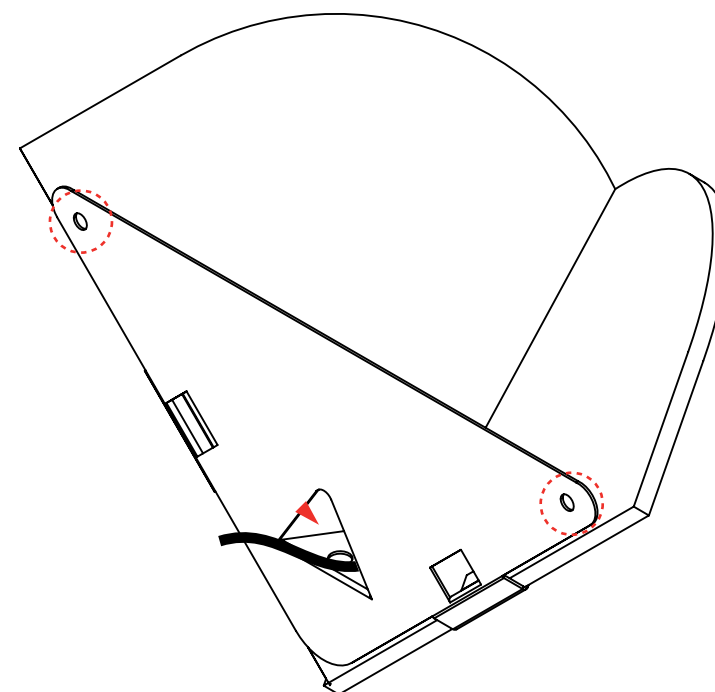

Informations techniques / Technical informations :

○ 取付穴 / Mounting holes **Passage de**

▲ 配線経路 / Cable passage

寸法 mm / Dimensions in mm

1 40 W / 1 10 W / 220 V