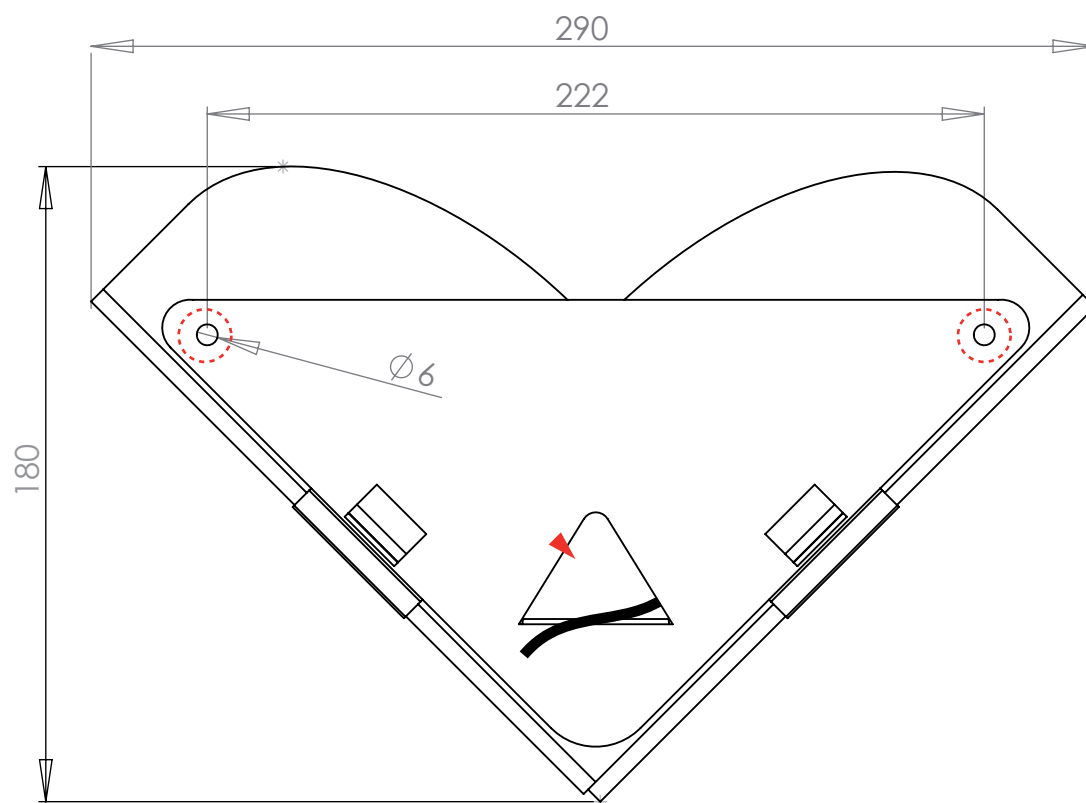

All our lightings are hand-made by French craftsmen

 incandescent bulb E 14

 low energy bulb E 14

仕様 / Informations techniques / Technical informations :

FLY GABY

L.29 x P.14 x H.18 cm

W.11,4 x D.5,5 x H.7 in

Fly «Gaby» wall lamp

FLY GABY

L.29 x P.14 x H.18 cm

W.11,4 x D.5,5 x H.7 in

Informations techniques / Technical informations :

○ 取付穴 / Mounting holes **Passage de**

▲ 配線経路 / Cable passage

寸法 mm / Dimensions in mm