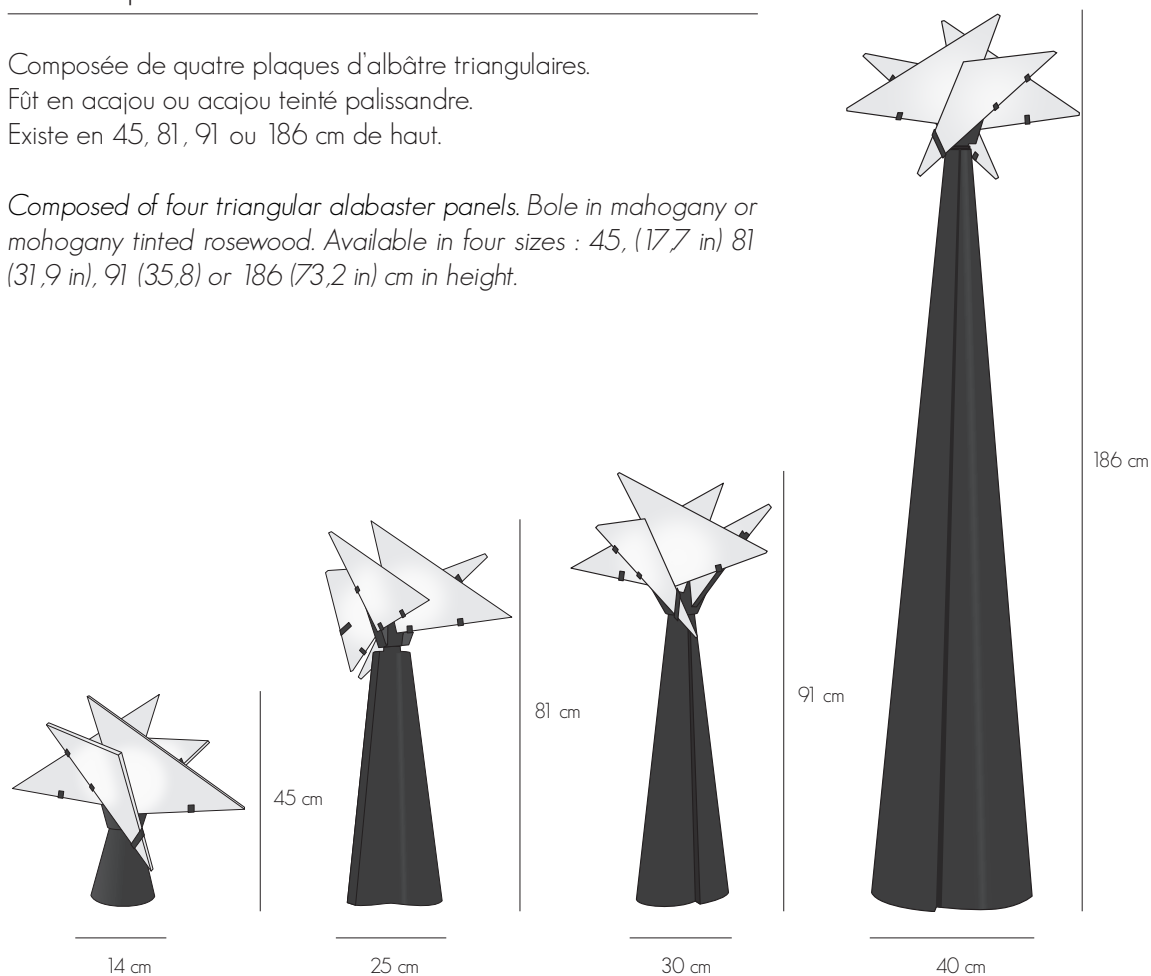

Lampe Religieuse

Nun lamp

Composée de quatre plaques d'albâtre triangulaires.
Fût en acajou ou acajou teinté palissandre.
Existe en 45, 81, 91 ou 186 cm de haut.

Composed of four triangular alabaster panels. Bole in mahogany or mahogany tinted rosewood. Available in four sizes : 45, (17,7 in) 81 (31,9 in), 91 (35,8) or 186 (73,2 in) cm in height.

ø.14 x H.45 cm
ø.5,5 x H.17,7 in

NDL 141A Lampe de bureau simple face / Hollow sculpture work on one face

ø.25 x H.81 cm
ø.9,8 x H.31,9 in

NDL 141B Lampe de bureau double face / Sculpture work in fold on two surfaces

ø.30 x H.91 cm
ø.11,8 x H.35,8 in

NFL 140 Lampe de parquet / Floor lamp

ø.40 x H.186 cm
ø.15,7 x H.73,2 in

Finitions : vernis tampon (option) / albâtre veiné blanc et/ou marron.

Notes : la tonalité et le veinage des albâtres peuvent varier.