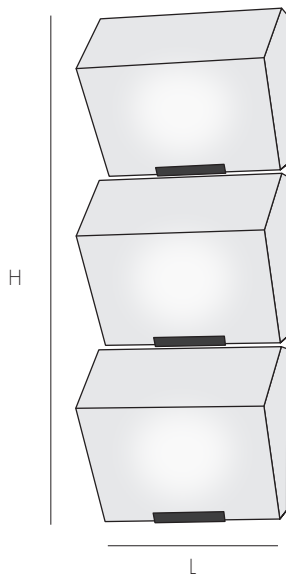

Applique triple " bloc Auvent "

Triple " Sloping block " wall lamp

Composée de trois blocs en albâtre montés sur une attache en métal noir ou inox poli. Existe en bloc de 145, 185 ou 230mm de large et se décline en simple, double et triple blocs.

Composed of three blocks of alabaster fastened to a black / stainless steel mount. Exists in blocks in widths of 145, 185 and 230 mm and available in single, double or triple blocks.

Tous nos luminaires sont fabriqués par des artisans français
All our lightings are hand-made by French craftsmen

Informations techniques / *Technical informations :*

TBA 110

" bloc Auvent " 145 mm / " Sloping block " 5,7 in
L.14,5 x P.10 x H.40 cm
W.5,7 x D.3,9 x H.15,7 in

TBA 114 (metal) / TBA 114B (inox poli/polished stainless)

" bloc Auvent " 185 mm / " Sloping block " 7,3 in
L.18,5 x P.11 x H.49 cm
W.7,3 x D.4,3 x H.19,3 in

TBA 115

" bloc Auvent " 230 mm / " Sloping block " 9,1 in
L.23 x P.14 x H.69 cm
W.9,1 x D.5,5 x H.27,2 in