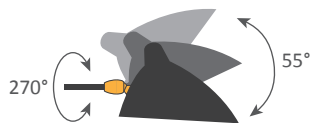

Ref. P3B

CE : 3x42W max - E27 - 230V - 50Hz

US : 3x60W max - E26 - 120V - 60Hz

Compatible LED

Utilisation en intérieur et emplacements secs seulement

Couleurs possibles : Noir ou Blanc - L'intérieur du réflecteur est toujours blanc brillant

Corps : Acier | Rotule : Laiton | Réflecteur : Aluminium

non inclus
not included

Indoor use and dry locations only

Colors available : Black or White - Always glossy white inside the lamp shades

Body : Steel | Swivel : Brass | Reflector : Aluminium

Fabrication sur mesure possible pour ce modèle - Custom manufacturing available for this model

---