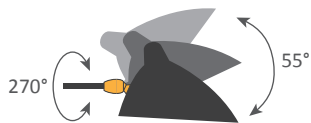

Ref. P6B

CE : 6x42W max - E27 - 230V - 50Hz

US : 6x60W max - E26 - 120V - 60Hz

Compatible LED

Utilisation en intérieur et emplacements secs seulement

Couleurs possibles : Noir, Blanc ou Noir & Blanc - L'intérieur du réflecteur est toujours blanc brillant

Corps : Acier | Rotule : Laiton | Réflecteur : Aluminium

non inclus
not included

Indoor use and dry locations only

Colors available : Black or White - Always glossy white inside the lamp shades

Body : Steel | Swivel : Brass | Reflector : Aluminium

Fabrication sur mesure possible pour ce modèle - Custom manufacturing available for this model

---