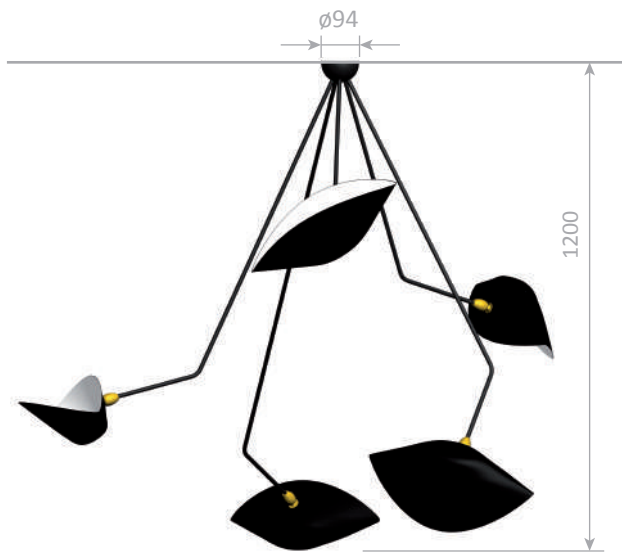

Préciser la hauteur désirée à la commande : 1000, 1200 ou 1350 mm
 Desired height would be specified when ordering : 1000, 1200 or 1350 mm

Plafonnier Araignée 5 bras cassés fixes - 1954

5 curved fixed arm «Spider» ceiling lamp - 1954

Ref. PAR5BC

CE : 5x42W max - E27 - 230V - 50Hz

US : 5x60W max - E26 - 120V - 60Hz

Compatible LED

Utilisation en intérieur et emplacements secs seulement

Couleurs possibles : Noir ou Blanc - L'intérieur du réflecteur est toujours blanc brillant

Corps : Acier | Rotule : Laiton | Réflecteur : Aluminium

non inclus
not included

Indoor use and dry locations only

Colors available : Black or White - Always glossy white inside the lamp shades

Body : Steel | Swivel : Brass | Reflector : Aluminium