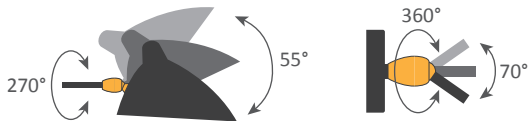

Applique 1 bras droit double rotule - 1958

1 straight arm with 2 swivels wall lamp - 1958

Ref. AP1B2R

CE : 42W max - E27 - 230V - 50Hz

US : 60W max - E26 - 120V - 60Hz

Compatible LED

Utilisation en intérieur et emplacements secs seulement

Couleurs possibles : Noir ou Blanc - L'intérieur du réflecteur est toujours blanc brillant

Corps : Acier | Rotule : Laiton | Réflecteur : Aluminium

Indoor use and dry locations only

Colors available : Black or White - Always glossy white inside the lamp shades

Body : Steel | Swivel : Brass | Reflector : Aluminium

Fabrication sur mesure possible pour ce modèle - Custom manufacturing available for this model

Platine de fixation murale / Wall mounting plate