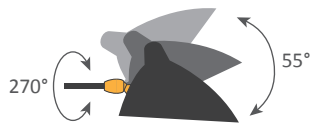

Ref. AP1BD

CE : 42W max - E27 - 230V - 50Hz

US : 60W max - E26 - 120V - 60Hz

Compatible LED

Utilisation en intérieur et emplacements secs seulement

Couleurs possibles : Noir ou Blanc - L'intérieur du réflecteur est toujours blanc brillant

Corps : Acier | Rotule : Laiton | Réflecteur : Aluminium

non inclus
not included

Indoor use and dry locations only

Colors available : Black or White - Always glossy white inside the lamp shades

Body : Steel | Swivel : Brass | Reflector : Aluminium

Fabrication sur mesure possible pour ce modèle - Custom manufacturing available for this model

---