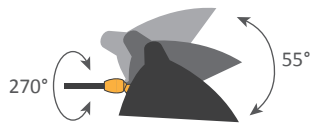

Indoor use and dry locations only

Colors available : Black or White - Always glossy white inside the lamp shades

Body : Steel | Swivel : Brass | Reflector : Aluminium

Fabrication sur mesure possible pour ce modèle - Custom manufacturing available for this model

---