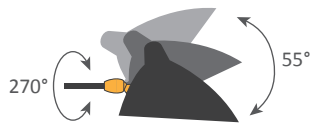

Indoor use and dry locations only

Colors available : Black or White - Always glossy white inside the lamp shades

Body : Steel | Swivel : Brass | Reflector : Aluminium

Fabrication sur mesure possible pour ce modèle - Custom manufacturing available for this model