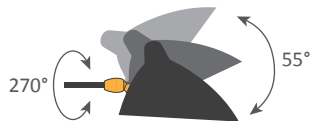

Ref. AR7B

CE : 7x42W max - E27 - 230V - 50Hz

US : 7x60W max - E26 - 120V - 60Hz

Compatible LED

Utilisation en intérieur et emplacements secs seulement

Couleurs possibles : Noir ou Blanc - L'intérieur du réflecteur est toujours blanc brillant

Corps : Acier | Rotule : Laiton | Réflecteur : Aluminium

non inclus
not included

Indoor use and dry locations only

Colors available : Black or White - Always glossy white inside the lamp shades

Body : Steel | Swivel : Brass | Reflector : Aluminium

Fabrication sur mesure possible pour ce modèle - Custom manufacturing available for this model

---