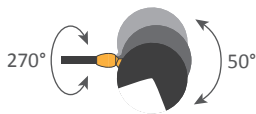

Ref. OEIL

CE : 42W max - E14 - 230V - 50Hz

US : 60W max - E12 - 120V - 60Hz

Compatible LED

Utilisation en intérieur et emplacements secs seulement

Couleurs possibles : Noir ou Blanc - L'intérieur du réflecteur est toujours blanc brillant

Corps : Acier | Rotule : Laiton | Réflecteur : Aluminium

non inclus
not included

Indoor use and dry locations only

Colors available : Black or White - Always glossy white inside the lamp shades

Body : Steel | Swivel : Brass | Reflector : Aluminium