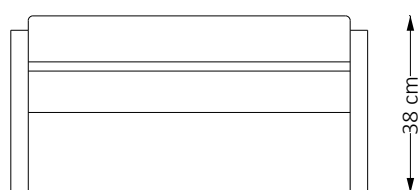

BANQUETA CARMEL 1966

Descrição Técnica

Dimensões

-L 78 x P 50 x A 38 cm

Materiais e fabricação

- Estrutura em madeira maciça

- Revestimento em couro ou tecido.

Informações