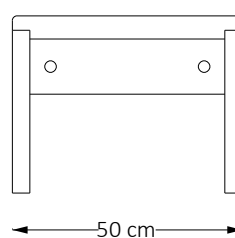

BANQUETA CARMEL 1966

Descrição Técnica

Dimensões

-L 78 x P 50 x A 38 cm

Materiais e fabricação

- Estrutura em madeira maciça

- Revestimento em couro ou tecido.

Informações