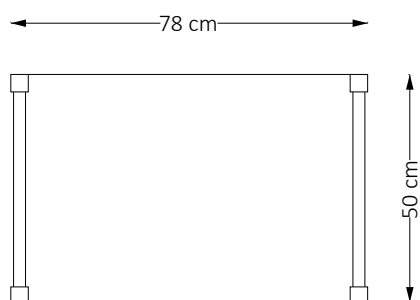

BANQUETA CARMEL 1966

Descrição Técnica

Dimensões

-L 78 x P 50 x A 38 cm

Materiais e fabricação

- Estrutura em madeira maciça

- Revestimento em couro ou tecido.

Informações