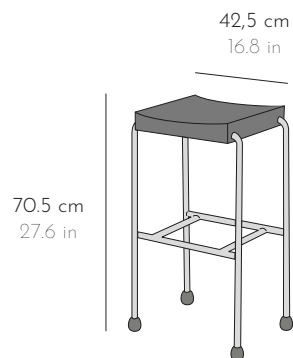

### DIMENSIONS

L  $\varnothing$  35 x H 80 cm W  $\varnothing$  13.8 x H 31.5 in

### POIDS WEIGHT

6,5 kg 14.4 lbs

### DIMENSIONS

L 42,5 x P 33,5 x H 70,5 cm W 16,8 x D 13,2 x H 27,6 in