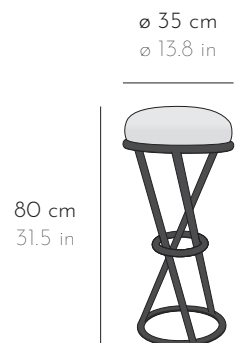

### DIMENSIONS

L  $\varnothing$  35 x H 80 cm W  $\varnothing$  13.8 x H 31.5 in

### POIDS WEIGHT

6,5 kg 14.4 lbs

### DIMENSIONS

L 42,5 x P 33,5 x H 70,5 cm W 16,8 x D 13,2 x H 27,6 in

### POIDS WEIGHT

7,5 kg 16,6 lbs