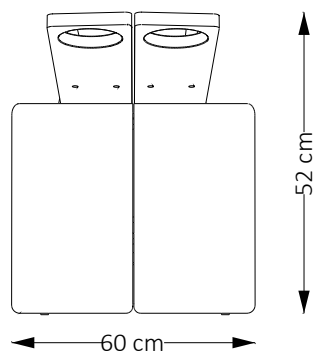

## Descrição Técnica

---

Dimensões  
-L 47 x P 54 x A 90 cm

Materiais e fabricação  
- Estrutura em madeira maciça  
- Assento em madeira