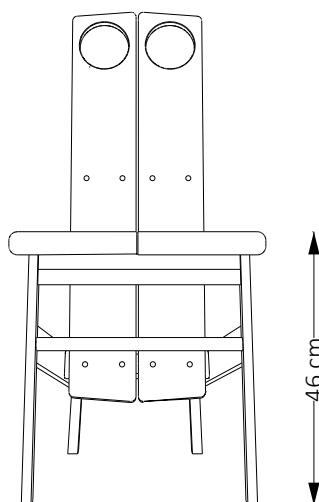

## Descrição Técnica

---

Dimensões  
-L 47 x P 54 x A 90 cm

Materiais e fabricação  
- Estrutura em madeira maciça  
- Assento em madeira