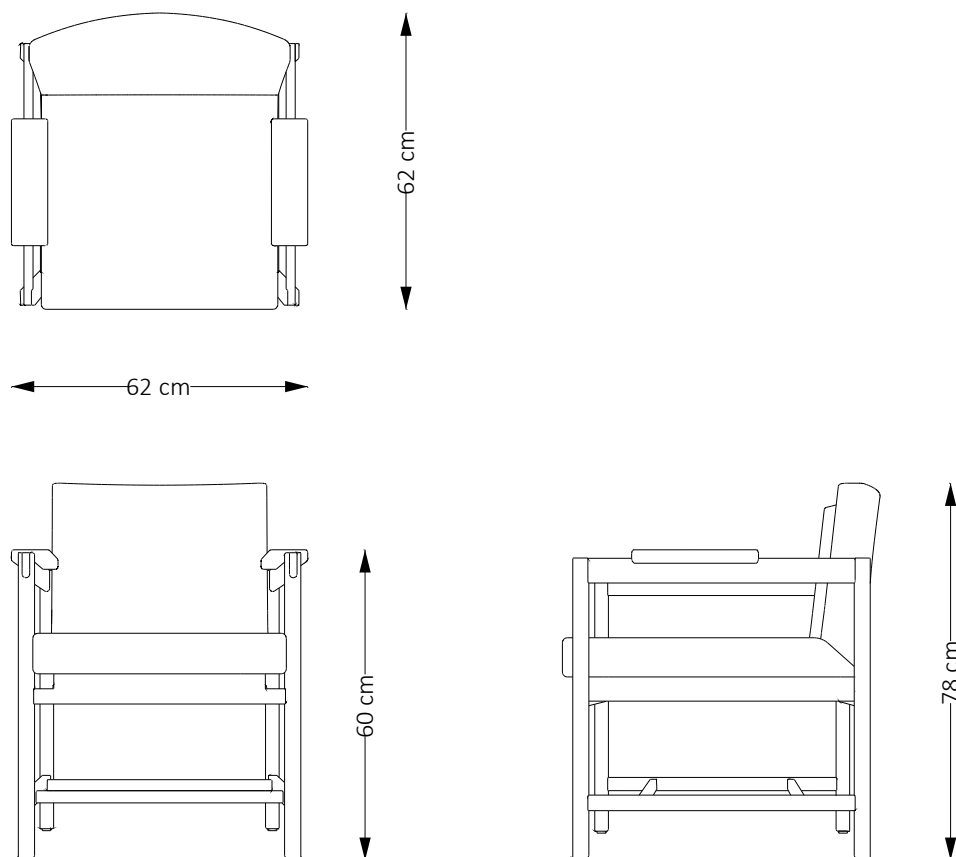

CADEIRA GOUTHIER 1960

Descrição Técnica

Dimensões
- L 62 x P 62 x A 78 cm

Materiais e fabricação
- Estrutura em madeira maciça
- Assento e encosto em couro natural e tecido

Informações

Sergio Rodrigues traduz a alma brasileira, com seu bom humor e descontração, em peças de mobiliário. Um trabalho atemporal, que permanece vivo, atual e disponível para aqueles que compartilham sua visão e valores.