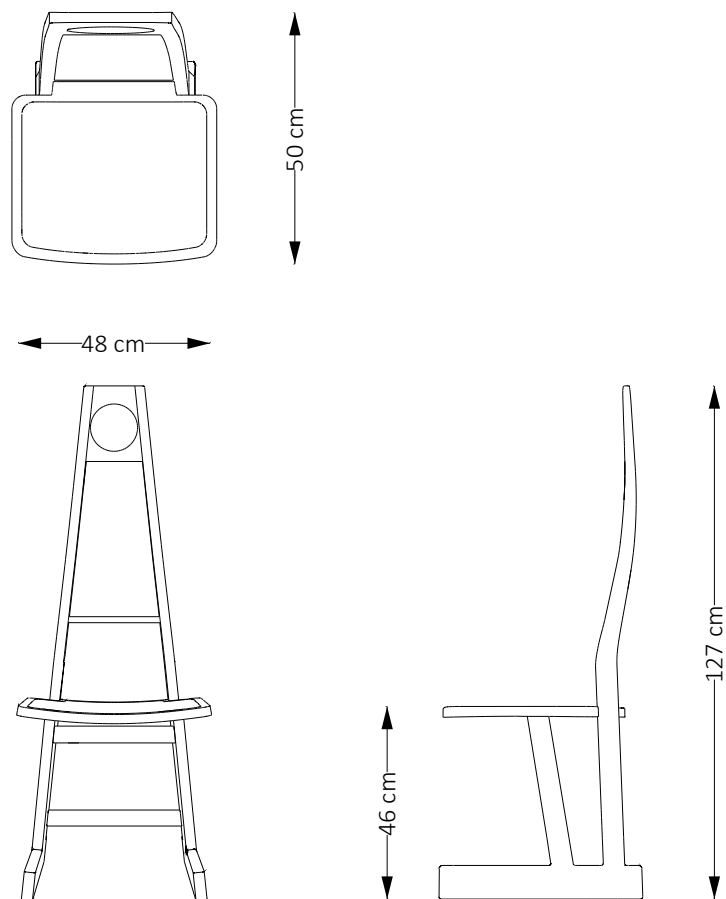

CADEIRA MENNA 1978

Descrição Técnica

Dimensões
-L 50 x P 48 x A 127 cm

Materiais e fabricação
- Estrutura em madeira maciça
- Assento e encosto em palhinha natural

Informações

Sergio Rodrigues traduz a alma brasileira, com seu bom humor e descontração, em peças de mobiliário. Um trabalho atemporal, que permanece vivo, atual e disponível para aqueles que compartilham sua visão e valores.