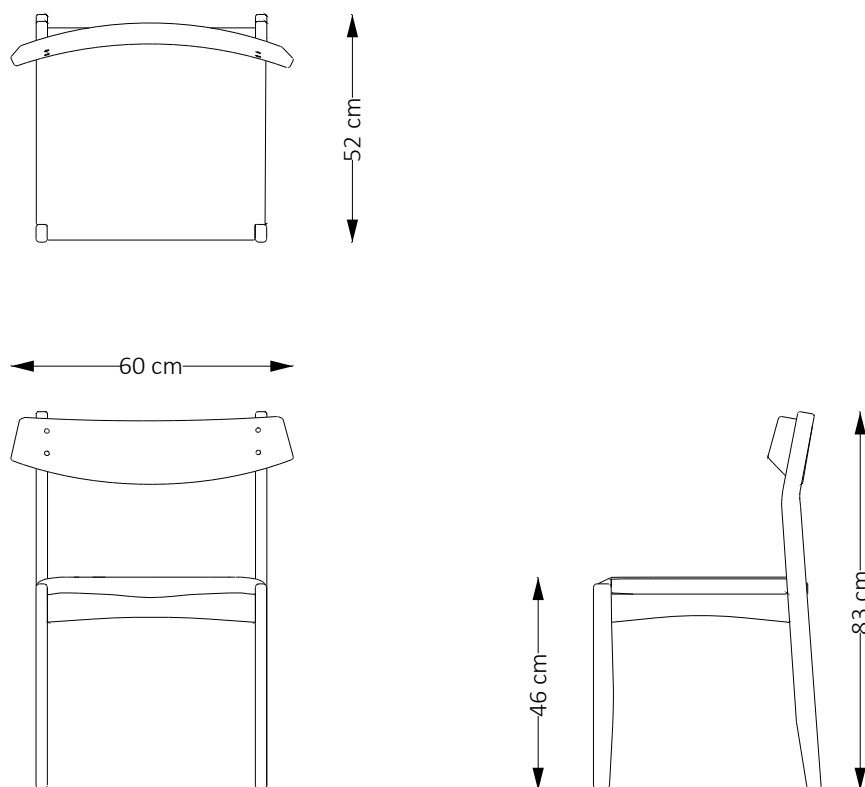

## Descrição Técnica

---

Dimensões  
-L 60 x P 52 x A 83 cm

Materiais e fabricação  
- Estrutura em madeira maciça

-Assento e encosto em couro natural ou tecido