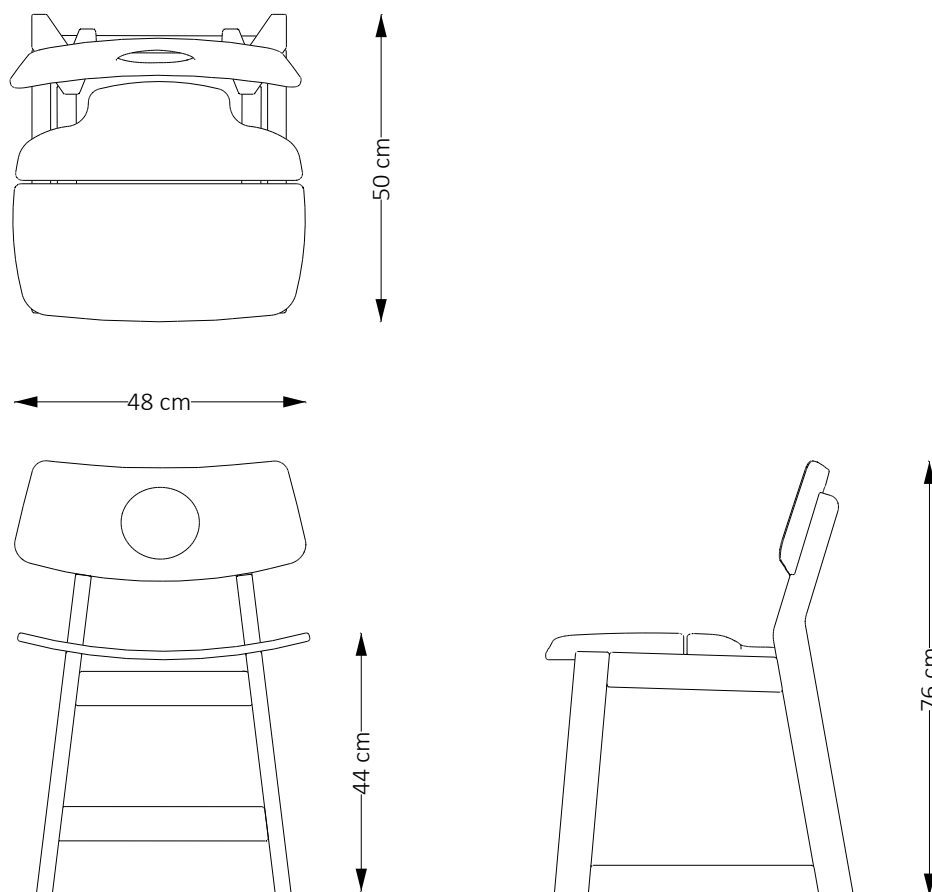

CADEIRA GAIA 1980

Descrição Técnica

Dimensões
-L 48 x P 50 x A 76 cm

Materiais e fabricação
- Estrutura em madeira maciça
- Assento em madeira

Informações

Sergio Rodrigues traduz a alma brasileira, com seu bom humor e descontração, em peças de mobiliário. Um trabalho atemporal, que permanece vivo, atual e disponível para aqueles que compartilham sua visão e valores.