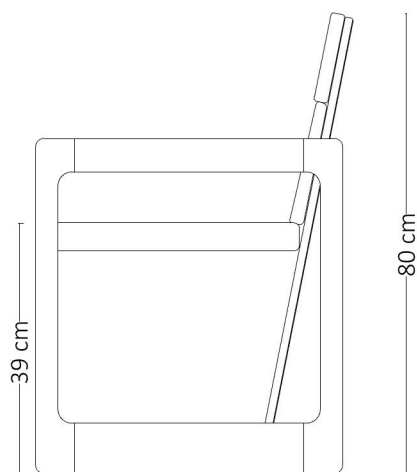

# CADEIRA CUIABÁ COM BRAÇO 1985

## Descrição Técnica

### Dimensões

-L 54 x P 54 x A 80 cm