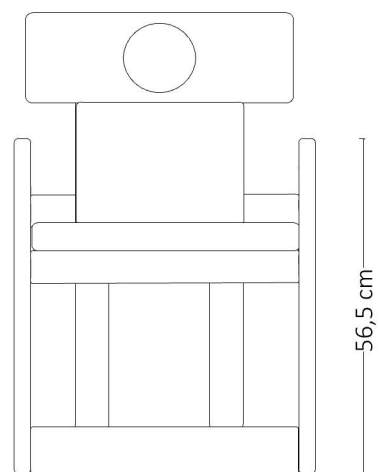

# CADEIRA CUIABÁ COM BRAÇO 1985

## Descrição Técnica

### Dimensões

-L 54 x P 54 x A 80 cm