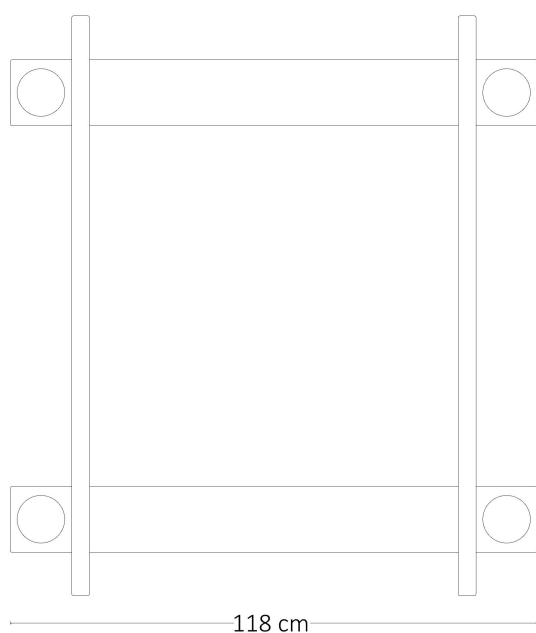

ESPELHO CUIABÁ 1985

Descrição Técnica

Dimensões
-L 118 x A 130 x P 4 cm

Materiais e fabricação
- Estrutura em madeira maciça

Informações

Sergio Rodrigues traduz a alma brasileira, com seu bom humor e descontração, em peças de mobiliário. Um trabalho atemporal, que permanece vivo, atual e disponível para aqueles que compartilham sua visão e valores.