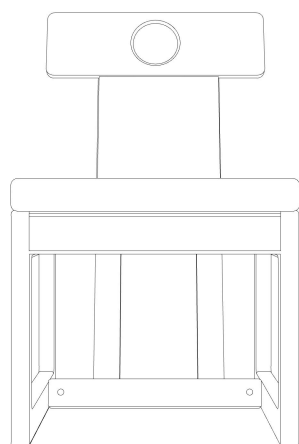

# CADEIRA CUIABÁ SEM BRAÇO 1985

### Dimensões

-L 48 x P 55 x A 80 cm