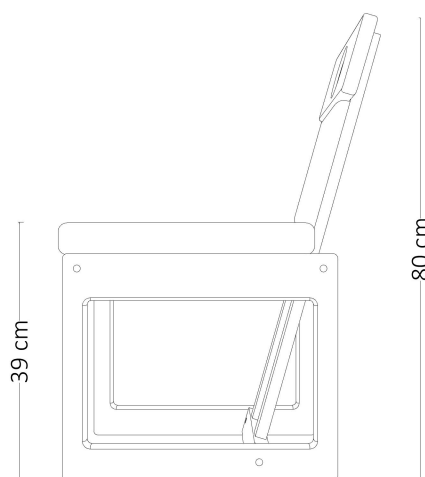

# CADEIRA CUIABÁ SEM BRAÇO 1985

## Descrição Técnica

### Dimensões

-L 48 x P 55 x A 80 cm