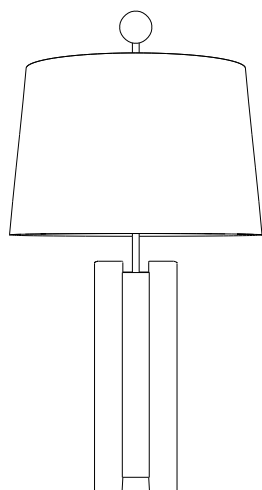

LUMINÁRIA GUICO (1960)

45 cm

90 cm

Descrição Técnica

Dimensões
- Ø 45 x A 90 cm

Materiais e fabricação
- Estrutura em madeira maciça
- Cúpula em cânhamo
- Recomendada lâmpada de 40 w

Informações

Sergio Rodrigues traduz a alma brasileira, com seu bom humor e descontração, em peças de mobiliário. Um trabalho atemporal, que permanece vivo, atual e disponível para aqueles que compartilham sua visão e valores.