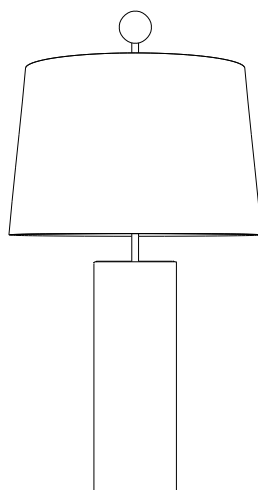

LUMINÁRIA GUICO (1960)

45 cm

90 cm

Descrição Técnica

Dimensões
- Ø 45 x A 90 cm

Materiais e fabricação
- Estrutura em madeira maciça
- Cúpula em cânhamo
- Recomendada lâmpada de 40 w

Informações

Sergio Rodrigues traduz a alma brasileira, com seu bom humor e descontração, em peças de mobiliário. Um trabalho atemporal, que permanece vivo, atual e disponível para aqueles que compartilham sua visão e valores.