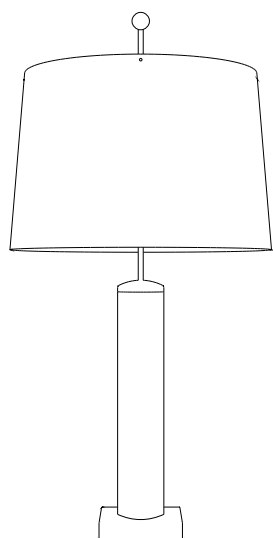

LUMINÁRIA J. HIRTH (1960)

Descrição Técnica

Dimensões
- Ø 45 x A 94 cm

Materiais e fabricação
- Estrutura em madeira maciça
- Cúpula em cânhamo
- Recomendada lâmpada de 40 w

Informações

Sergio Rodrigues traduz a alma brasileira, com seu bom humor e descontração, em peças de mobiliário. Um trabalho atemporal, que permanece vivo, atual e disponível para aqueles que compartilham sua visão e valores.