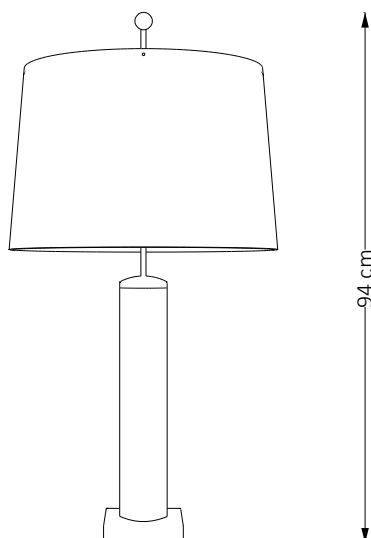

LUMINÁRIA J. HIRTH (1960)

Descrição Técnica

Dimensões
- Ø 45 x A 94 cm

Materiais e fabricação
- Estrutura em madeira maciça
- Cúpula em cânhamo
- Recomendada lâmpada de 40 w

Informações

Sergio Rodrigues traduz a alma brasileira, com seu bom humor e descontração, em peças de mobiliário. Um trabalho atemporal, que permanece vivo, atual e disponível para aqueles que compartilham sua visão e valores.