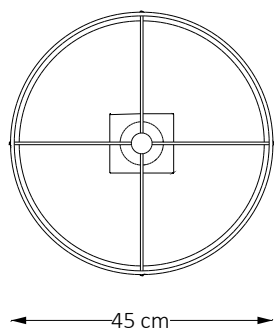

LUMINÁRIA J. HIRTH (1960)

Descrição Técnica

Dimensões
- Ø 45 x A 94 cm

Materiais e fabricação
- Estrutura em madeira maciça
- Cúpula em cânhamo
- Recomendada lâmpada de 40 w

Informações

Sergio Rodrigues traduz a alma brasileira, com seu bom humor e descontração, em peças de mobiliário. Um trabalho atemporal, que permanece vivo, atual e disponível para aqueles que compartilham sua visão e valores.