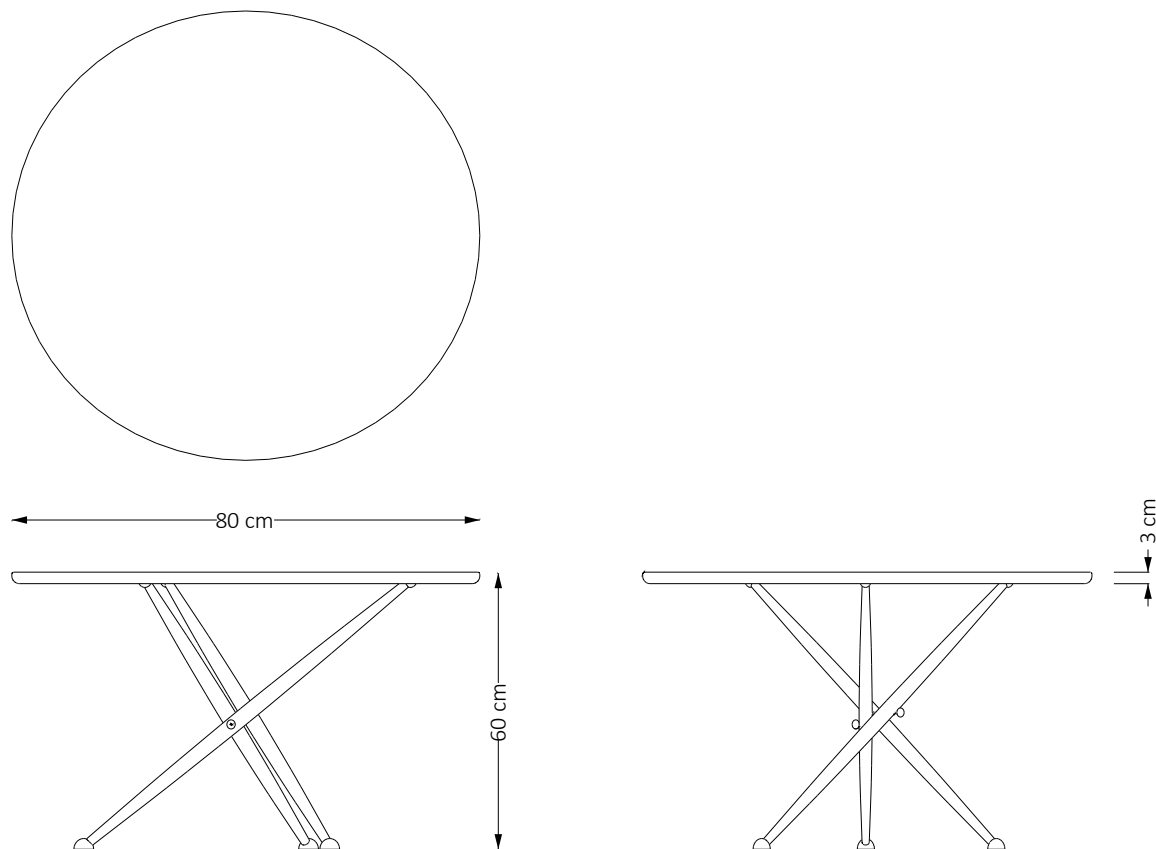

## Descrição Técnica

---

Dimensões  
-Ø 60 x A 60 cm

Materiais e fabricação  
- Tampo e base em madeira

# MESA JANETE 80 1956

---

## Descrição Técnica

---

Dimensões  
-Ø 80 x A 60 cm

Materiais e fabricação  
- Tampo e base em madeira