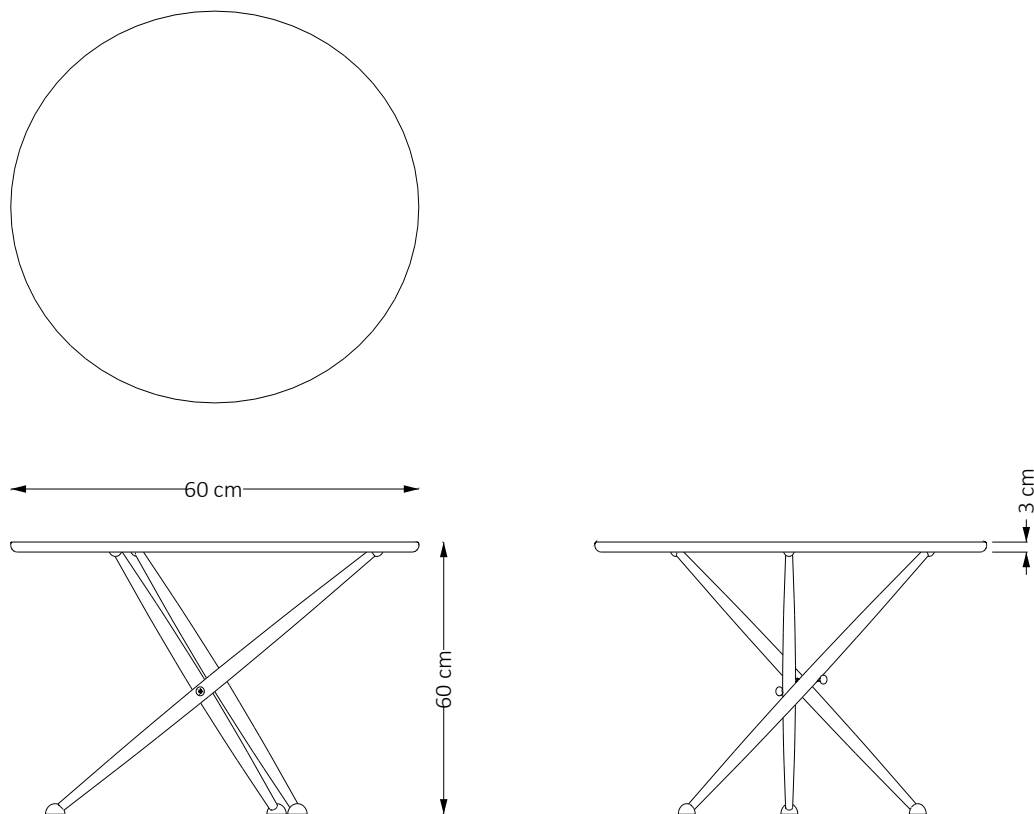

# MESA JANETE 60 1956

---

## Descrição Técnica

---

Dimensões  
-Ø 60 x A 60 cm

Materiais e fabricação  
- Tampo e base em madeira

# MESA JANETE 80 1956

---

## Descrição Técnica

---

Dimensões  
-Ø 80 x A 60 cm

Materiais e fabricação  
- Tampo e base em madeira