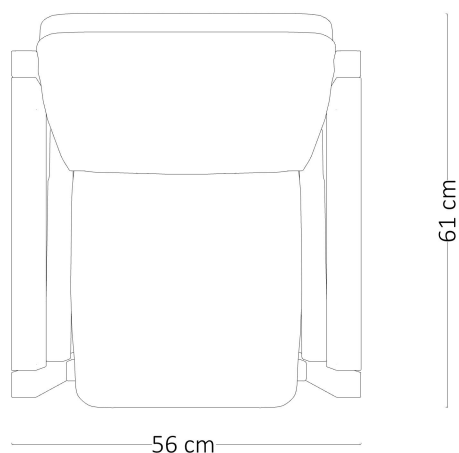

POLTRONA KIKO BAIXA + RODINHAS 1964

Descrição Técnica

Dimensões

-L 56 x P 61 x A 78 cm

Materiais e fabricação

- Estrutura em madeira maciça

- Assento e encosto em couro natural ou tecido

- Versão com rodinhas

Informações

Sergio Rodrigues traduz a alma brasileira, com seu bom humor e descontração, em peças de mobiliário. Um trabalho atemporal, que permanece vivo, atual e disponível para aqueles que compartilham sua visão e valores.

Dúvidas sobre o produto ? Acesse:
www.sergiorodriguesatelier.com.br

Dúvidas sobre garantia ? Nos contate pelo e-mail:
comercial@sergiorodriguesatelier.com.br