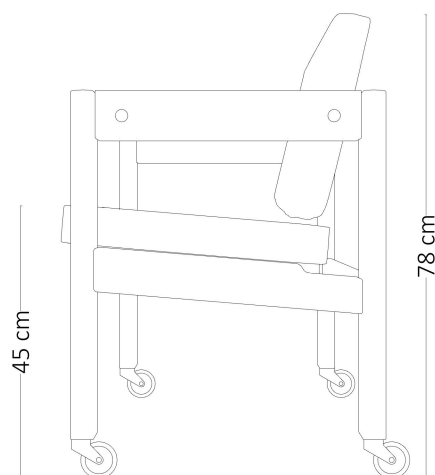

POLTRONA KIKO BAIXA + RODINHAS 1964

Descrição Técnica

Dimensões

-L 56 x P 61 x A 78 cm

Materiais e fabricação

- Estrutura em madeira maciça

- Assento e encosto em couro natural ou tecido

- Versão com rodinhas

Informações

Sergio Rodrigues traduz a alma brasileira, com seu bom humor e descontração, em peças de mobiliário. Um trabalho atemporal, que permanece vivo, atual e disponível para aqueles que compartilham sua visão e valores.

Dúvidas sobre o produto ? Acesse:
www.sergiorodriguesatelier.com.br

Dúvidas sobre garantia ? Nos contate pelo e-mail:
comercial@sergiorodriguesatelier.com.br