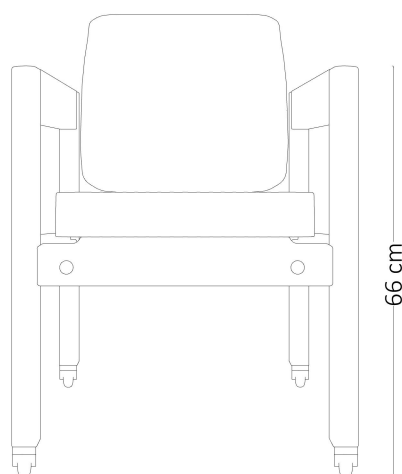

POLTRONA KIKO BAIXA + RODINHAS 1964

Descrição Técnica

Dimensões

-L 56 x P 61 x A 78 cm

Materiais e fabricação

- Estrutura em madeira maciça

- Assento e encosto em couro natural ou tecido

- Versão com rodinhas

Informações

Sergio Rodrigues traduz a alma brasileira, com seu bom humor e descontração, em peças de mobiliário. Um trabalho atemporal, que permanece vivo, atual e disponível para aqueles que compartilham sua visão e valores.

Dúvidas sobre o produto ? Acesse:
www.sergiorodriguesatelier.com.br

Dúvidas sobre garantia ? Nos contate pelo e-mail:
comercial@sergiorodriguesatelier.com.br