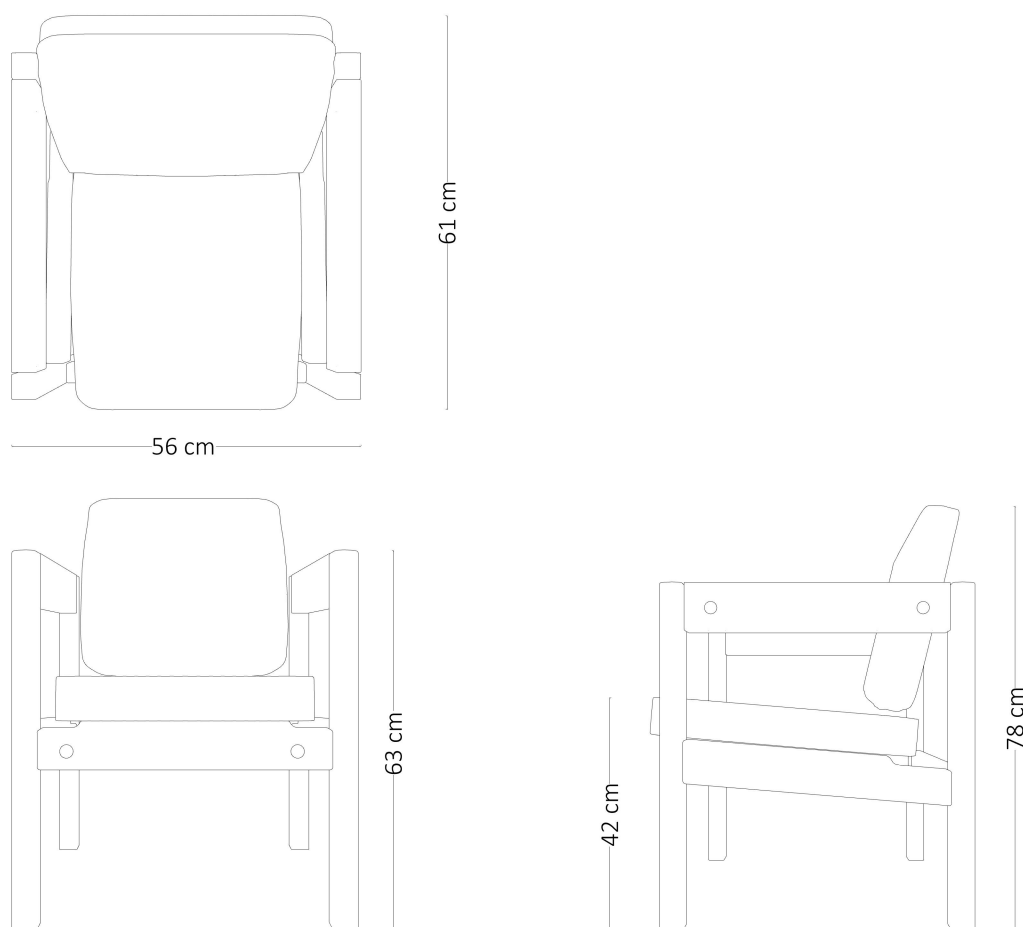

POLTRONA KIKO BAIXA 1964

Descrição Técnica

Dimensões
-L 56 x P 61 x A 78 cm

Materiais e fabricação
- Estrutura em madeira maciça

-Assento e encosto em couro natural ou tecido

Informações

Sergio Rodrigues traduz a alma brasileira, com seu bom humor e descontração, em peças de mobiliário. Um trabalho atemporal, que permanece vivo, atual e disponível para aqueles que compartilham sua visão e valores.

Dimensões

-L 56 x P 61 x A 78 cm

Materiais e fabricação

- Estrutura em madeira maciça

- Assento e encosto em couro natural ou tecido

- Versão com rodinhas

Informações

Sergio Rodrigues traduz a alma brasileira, com seu bom humor e descontração, em peças de mobiliário. Um trabalho atemporal, que permanece vivo, atual e disponível para aqueles que compartilham sua visão e valores.