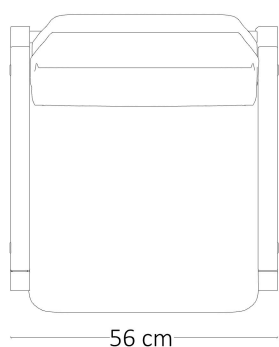

POLTRONA KIKO ALTA + RODINHAS 1964

Descrição Técnica

Dimensões

-L 56 x P 61 x A 92 cm

Materiais e fabricação

- Estrutura em madeira maciça

- Assento e encosto em couro natural ou tecido

- Versão com rodinhas

Informações

Sergio Rodrigues traduz a alma brasileira, com seu bom humor e descontração, em peças de mobiliário. Um trabalho atemporal, que permanece vivo, atual e disponível para aqueles que compartilham sua visão e valores.

Dúvidas sobre o produto ? Acesse:
www.sergiorodriguesatelier.com.br

Dúvidas sobre garantia ? Nos contate pelo e-mail:
comercial@sergiorodriguesatelier.com.br