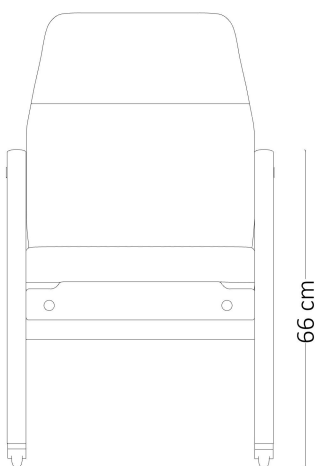

POLTRONA KIKO ALTA + RODINHAS 1964

Descrição Técnica

Dimensões

-L 56 x P 61 x A 92 cm

Materiais e fabricação

- Estrutura em madeira maciça

- Assento e encosto em couro natural ou tecido

- Versão com rodinhas

Informações

Sergio Rodrigues traduz a alma brasileira, com seu bom humor e descontração, em peças de mobiliário. Um trabalho atemporal, que permanece vivo, atual e disponível para aqueles que compartilham sua visão e valores.

Dúvidas sobre o produto ? Acesse:
www.sergiorodriguesatelier.com.br

Dúvidas sobre garantia ? Nos contate pelo e-mail:
comercial@sergiorodriguesatelier.com.br