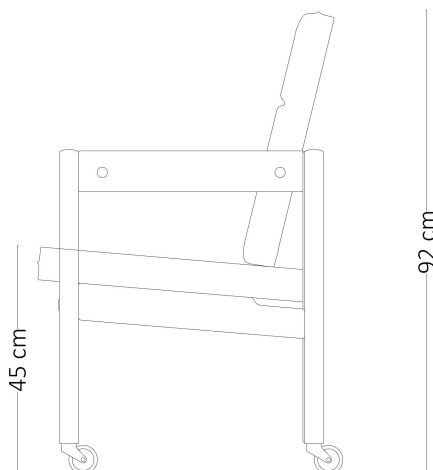

POLTRONA KIKO ALTA + RODINHAS 1964

Descrição Técnica

Dimensões

-L 56 x P 61 x A 92 cm

Materiais e fabricação

- Estrutura em madeira maciça

- Assento e encosto em couro natural ou tecido

- Versão com rodinhas

Informações

Sergio Rodrigues traduz a alma brasileira, com seu bom humor e descontração, em peças de mobiliário. Um trabalho atemporal, que permanece vivo, atual e disponível para aqueles que compartilham sua visão e valores.

Dúvidas sobre o produto ? Acesse:
www.sergiorodriguesatelier.com.br

Dúvidas sobre garantia ? Nos contate pelo e-mail:
comercial@sergiorodriguesatelier.com.br