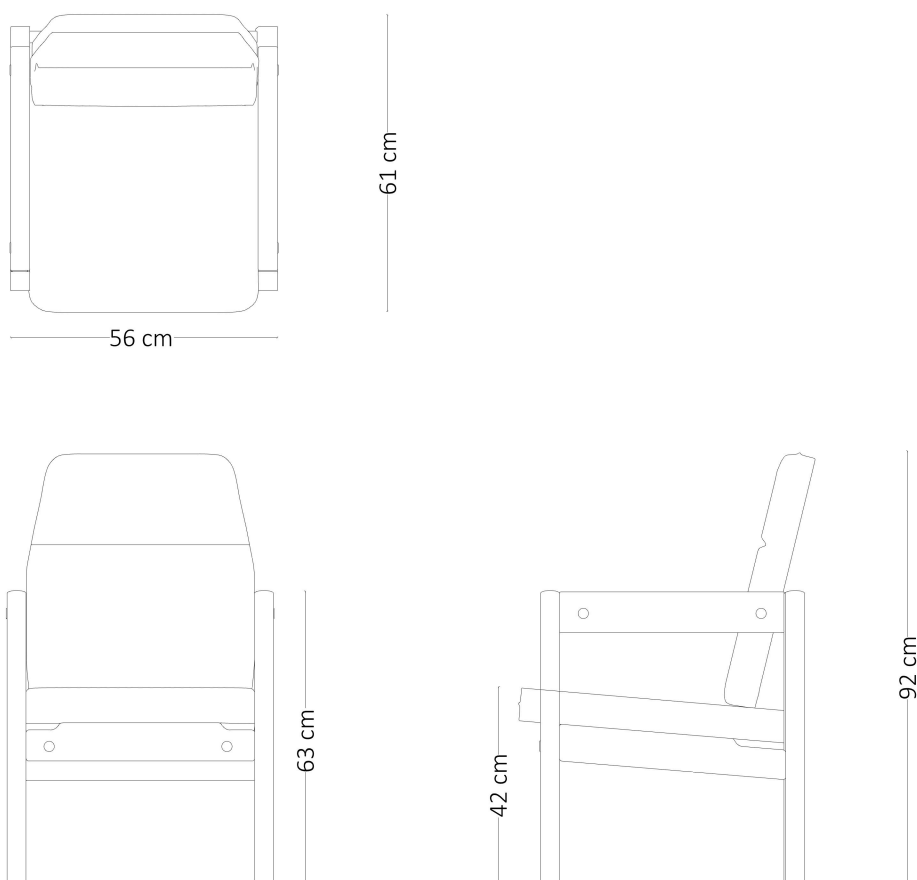

POLTRONA KIKO ALTA 1964

Descrição Técnica

Dimensões

-L 56 x P 61 x A 92 cm

Materiais e fabricação

- Estrutura em madeira maciça

- Assento e encosto em couro natural ou tecido

Informações

Dimensões

-L 56 x P 61 x A 92 cm

Materiais e fabricação

- Estrutura em madeira maciça

- Assento e encosto em couro natural ou tecido

- Versão com rodinhas

Informações

Sergio Rodrigues traduz a alma brasileira, com seu bom humor e descontração, em peças de mobiliário. Um trabalho atemporal, que permanece vivo, atual e disponível para aqueles que compartilham sua visão e valores.