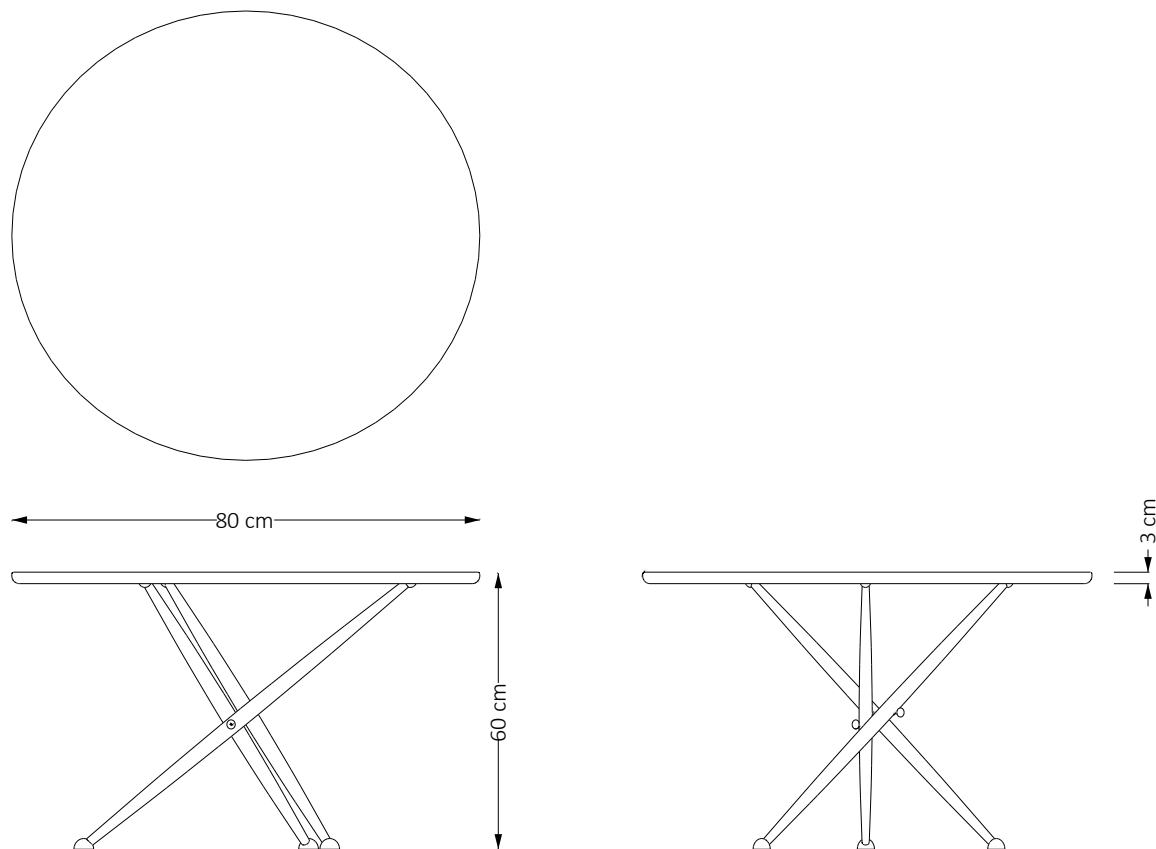

MESA JANETE 80 1956

Descrição Técnica

Dimensões
-Ø 80 x A 60 cm

Materiais e fabricação
- Tampo e base em madeira

Informações

Sergio Rodrigues traduz a alma brasileira, com seu bom humor e descontração, em peças de mobiliário. Um trabalho atemporal, que permanece vivo, atual e disponível para aqueles que compartilham sua visão e valores.