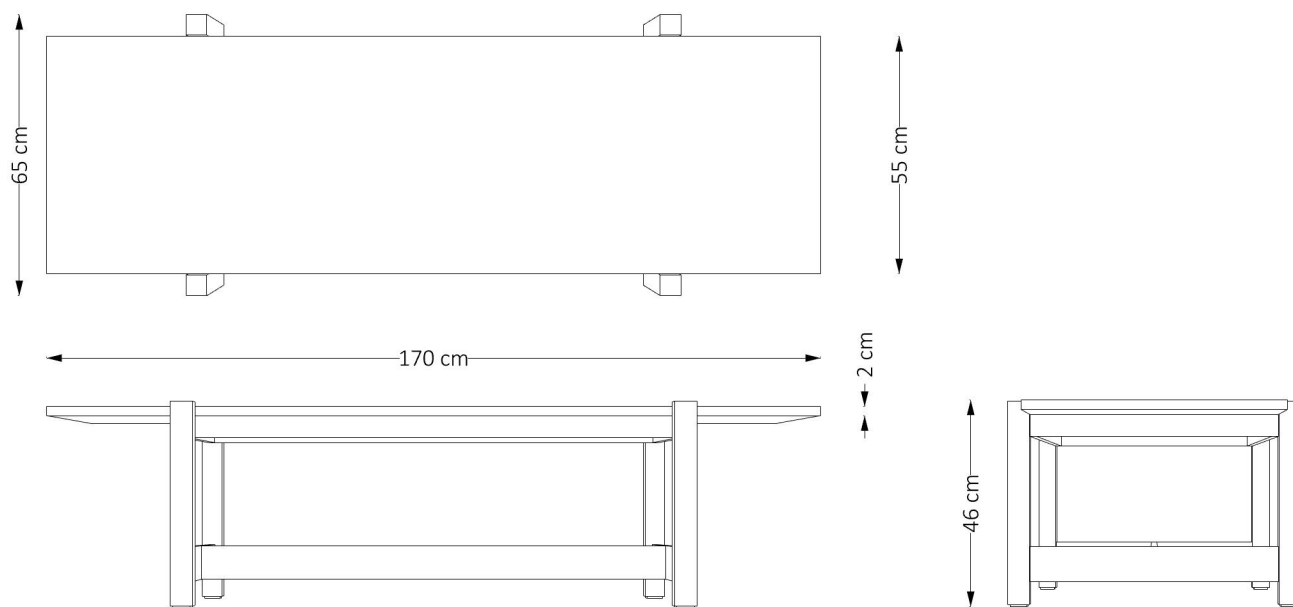

MESA ROMA (46 cm) 1960

Descrição Técnica

Dimensões
- C 170 x L 65 x A 46 cm

Materiais e fabricação
- Estrutura em madeira maciça

Informações

Sergio Rodrigues traduz a alma brasileira, com seu bom humor e descontração, em peças de mobiliário. Um trabalho atemporal, que permanece vivo, atual e disponível para aqueles que compartilham sua visão e valores.