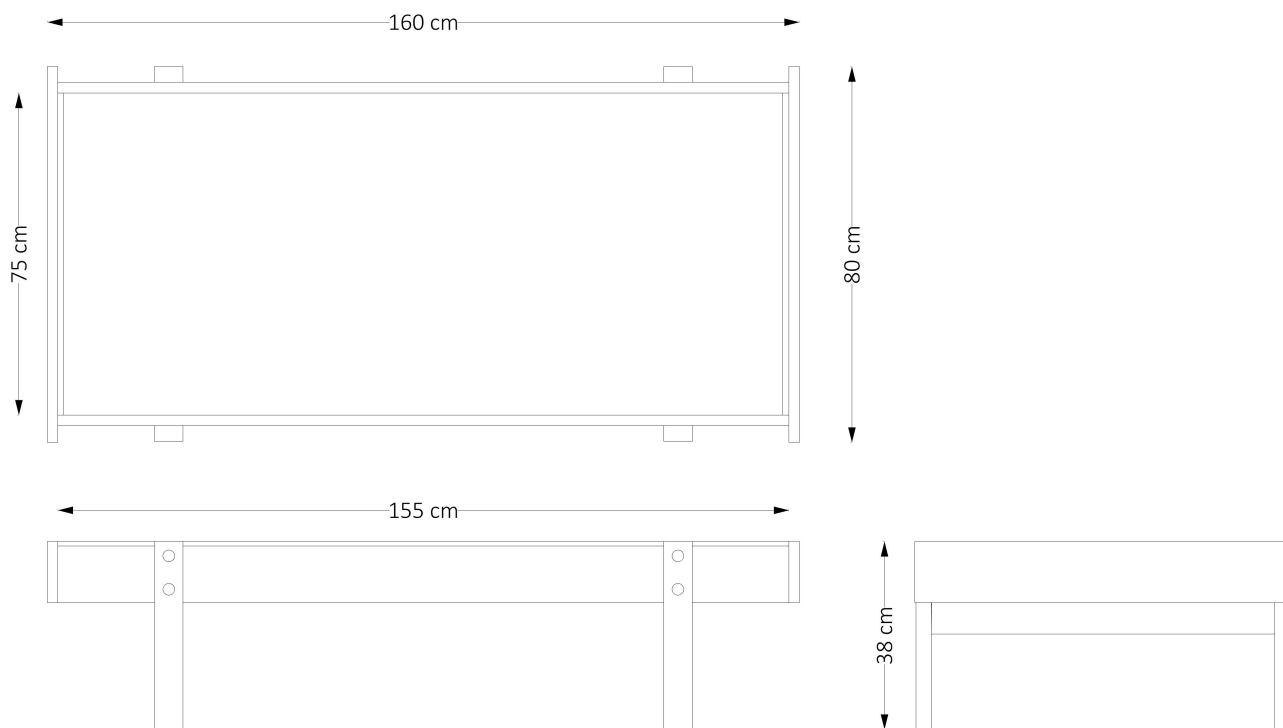

MESA VITRINE (160 x 80 cm) 1965

Descrição Técnica

Dimensões

-C 160 x L 80 x A 38 cm

Materiais e fabricação

- Estrutura em madeira maciça

-Tampo de vidro 10mm não incluído.
Enviamos em OBS com dimensões do vidro.