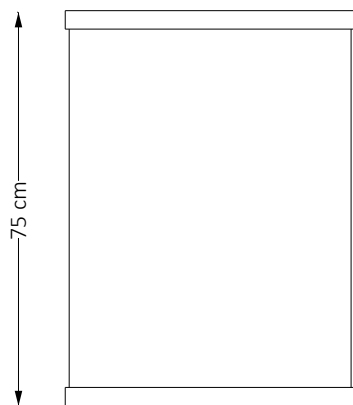

POLTRONA GIO 1958

Descrição Técnica

Dimensões

-L 85 x P 78 x A 100 cm

-L 48 x 10 x 17 cm (Almofada da cabeceira)

Materiais e fabricação

- Estrutura em madeira maciça

-Revestimento em couro ou tecido.

Dúvidas sobre o produto ? Acesse:
www.sergiorodriguesatelier.com.br

Dúvidas sobre garantia ? Nos contate pelo e-mail:
comercial@sergiorodriguesatelier.com.br

BANQUETA GIO 1958

Descrição Técnica

Dimensões

-L 75 x P 55 x A 37 cm