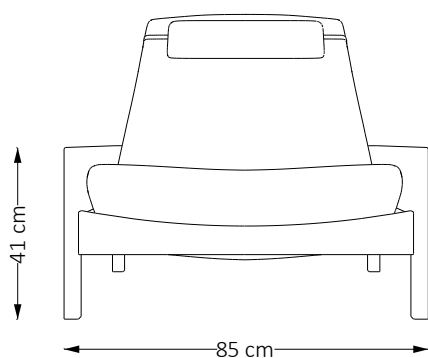

POLTRONA GIO 1958

Descrição Técnica

Dimensões

-L 85 x P 78 x A 100 cm

-L 48 x 10 x 17 cm (Almofada da cabeceira)

Materiais e fabricação

- Estrutura em madeira maciça

-Revestimento em couro ou tecido.

Dúvidas sobre o produto ? Acesse:
www.sergiorodriguesatelier.com.br

Dúvidas sobre garantia ? Nos contate pelo e-mail:
comercial@sergiorodriguesatelier.com.br

BANQUETA GIO 1958

Descrição Técnica

Dimensões

-L 75 x P 55 x A 37 cm