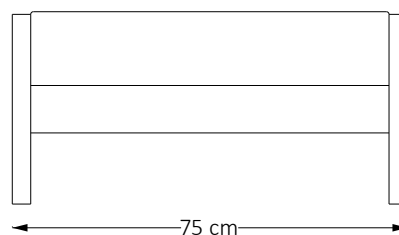

POLTRONA GIO 1958

Descrição Técnica

Dimensões

-L 85 x P 78 x A 100 cm

-L 48 x 10 x 17 cm (Almofada da cabeceira)

Materiais e fabricação

- Estrutura em madeira maciça

-Revestimento em couro ou tecido.

Dúvidas sobre o produto ? Acesse:
www.sergiorodriguesatelier.com.br

Dúvidas sobre garantia ? Nos contate pelo e-mail:
comercial@sergiorodriguesatelier.com.br

BANQUETA GIO 1958

Descrição Técnica

Dimensões

-L 75 x P 55 x A 37 cm