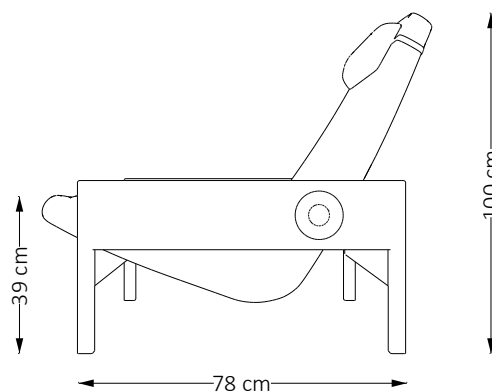

POLTRONA GIO 1958

Descrição Técnica

Dimensões

-L 85 x P 78 x A 100 cm

-L 48 x 10 x 17 cm (Almofada da cabeceira)

Materiais e fabricação

- Estrutura em madeira maciça

-Revestimento em couro ou tecido.

Dúvidas sobre o produto ? Acesse:
www.sergiorodriguesatelier.com.br

Dúvidas sobre garantia ? Nos contate pelo e-mail:
comercial@sergiorodriguesatelier.com.br

BANQUETA GIO 1958

Descrição Técnica

Dimensões

-L 75 x P 55 x A 37 cm