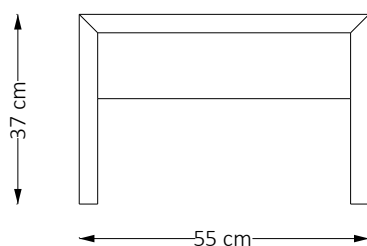

POLTRONA GIO 1958

Descrição Técnica

Dimensões

-L 85 x P 78 x A 100 cm

-L 48 x 10 x 17 cm (Almofada da cabeceira)

Materiais e fabricação

- Estrutura em madeira maciça

-Revestimento em couro ou tecido.

Dúvidas sobre o produto ? Acesse:
www.sergiorodriguesatelier.com.br

Dúvidas sobre garantia ? Nos contate pelo e-mail:
comercial@sergiorodriguesatelier.com.br

BANQUETA GIO 1958

Descrição Técnica

Dimensões

-L 75 x P 55 x A 37 cm