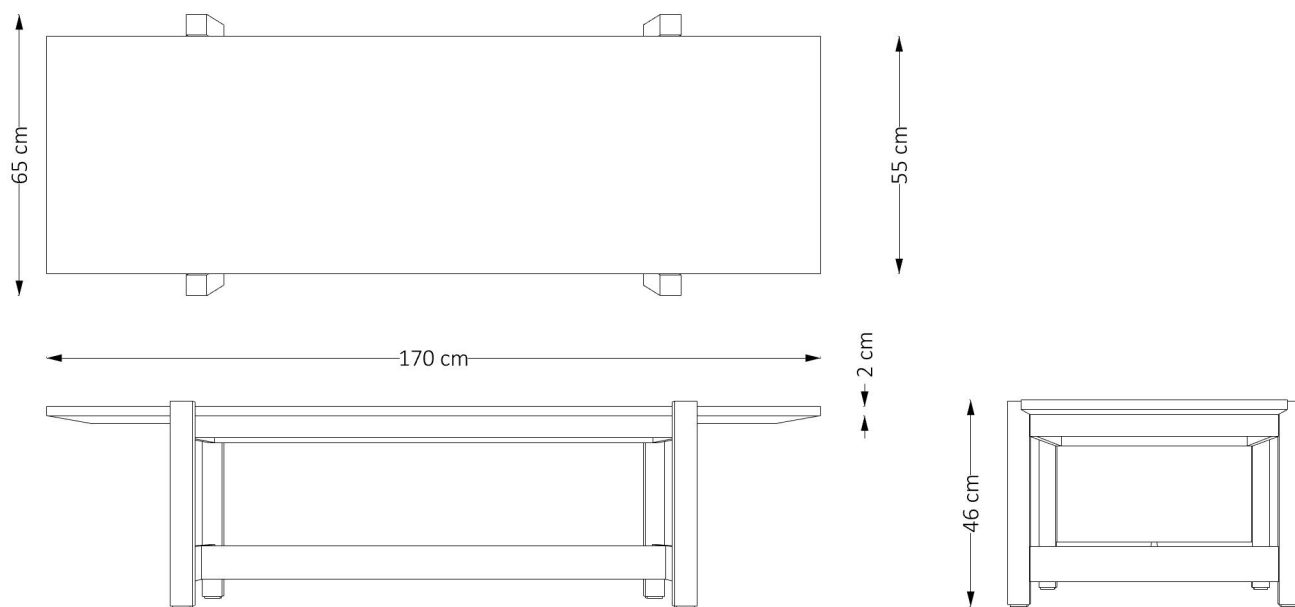

MESA ROMA (36 cm) 1960

Descrição Técnica

Dimensões
-C 170 x L 65 x A 36 cm

Materiais e fabricação
- Estrutura em madeira maciça

Informações

Sergio Rodrigues traduz a alma brasileira, com seu bom humor e descontração, em peças de mobiliário. Um trabalho atemporal, que permanece vivo, atual e disponível para aqueles que compartilham sua visão e valores.

Dúvidas sobre garantia ? Nos contate pelo e-mail:
comercial@sergiorodriguesatelier.com.br

MESA ROMA (46 cm) 1960

Descrição Técnica

Dimensões
- C 170 x L 65 x A 46 cm

Materiais e fabricação
- Estrutura em madeira maciça