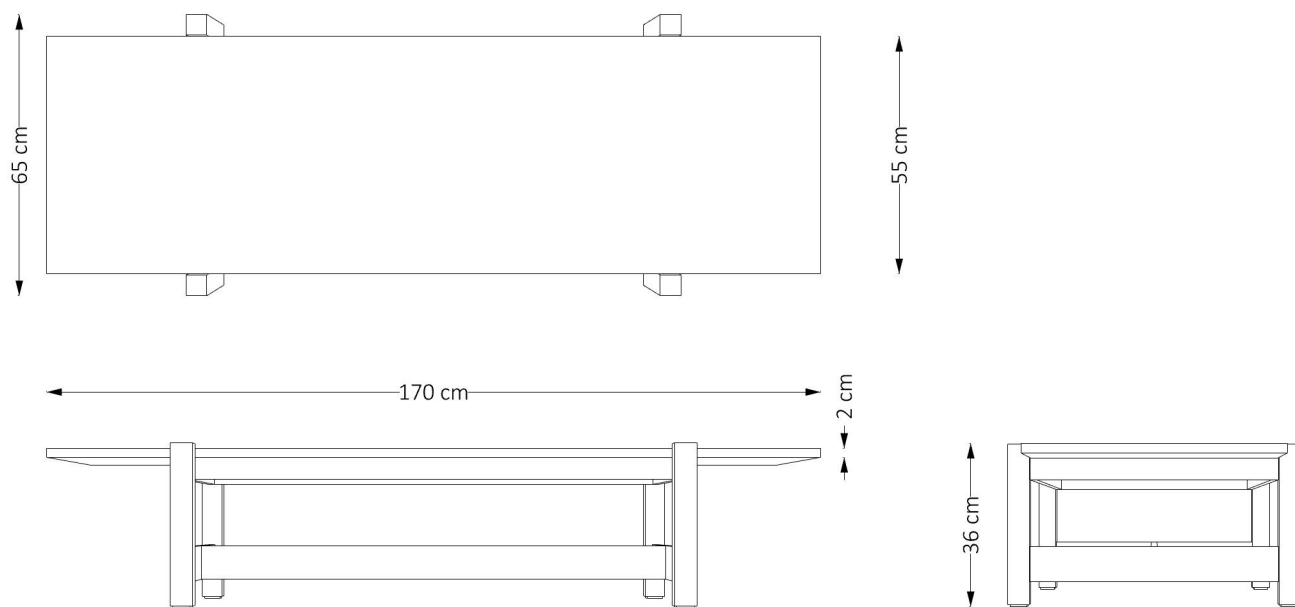

MESA ROMA (36 cm) 1960

Descrição Técnica

Dimensões
-C 170 x L 65 x A 36 cm

Materiais e fabricação
- Estrutura em madeira maciça

Informações

Sergio Rodrigues traduz a alma brasileira, com seu bom humor e descontração, em peças de mobiliário. Um trabalho atemporal, que permanece vivo, atual e disponível para aqueles que compartilham sua visão e valores.

Dúvidas sobre garantia ? Nos contate pelo e-mail:
comercial@sergiorodriguesatelier.com.br

MESA ROMA (46 cm) 1960

Descrição Técnica

Dimensões
- C 170 x L 65 x A 46 cm

Materiais e fabricação
- Estrutura em madeira maciça