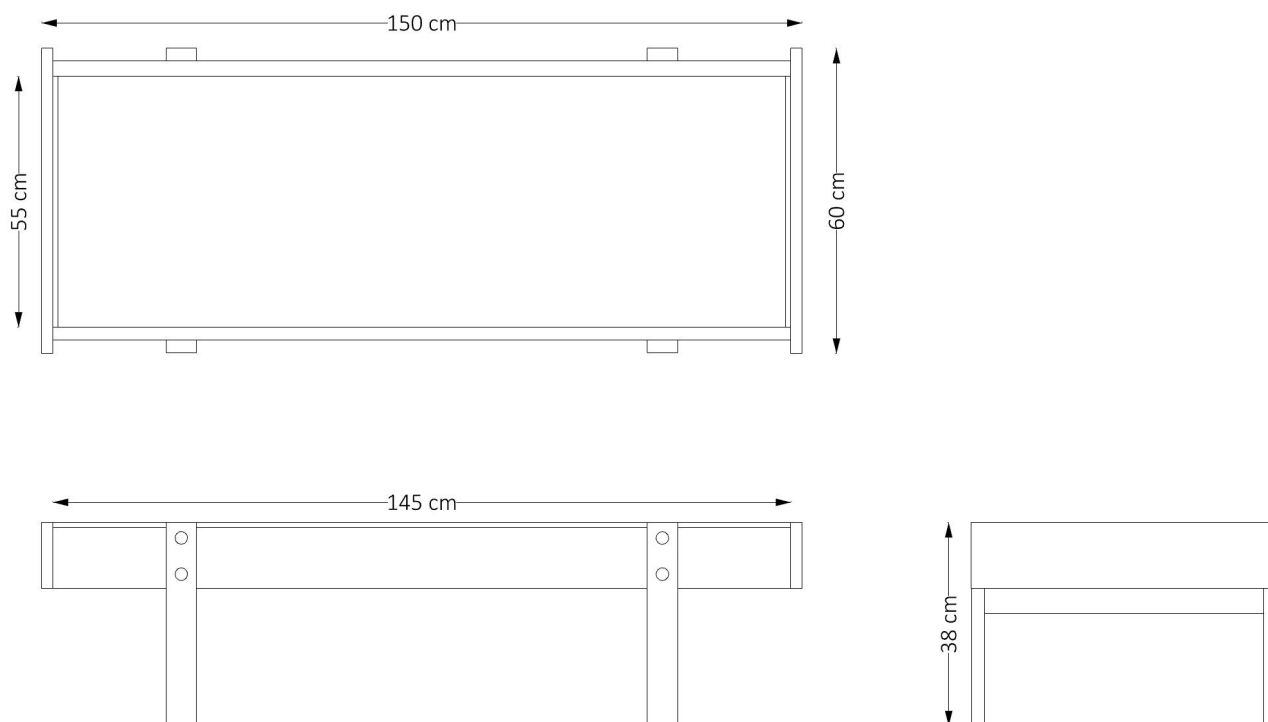

# MESA VITRINE (150 x 60 cm) 1965

---

## Descrição Técnica

---

Dimensões  
-C 150 x L 60 x A 38 cm

Materiais e fabricação  
- Estrutura em madeira maciça

-Tampo de vidro 10mm não incluído.  
Enviamos em OBS com dimensões do vidro.

### Dimensões

-C 160 x L 80 x A 38 cm

## Descrição Técnica

---

Dimensões  
-C 200 x L 80 x A 38 cm

Materiais e fabricação  
- Estrutura em madeira maciça

-Tampo de vidro 10mm não incluído.  
Enviamos em OBS com dimensões do vidro.