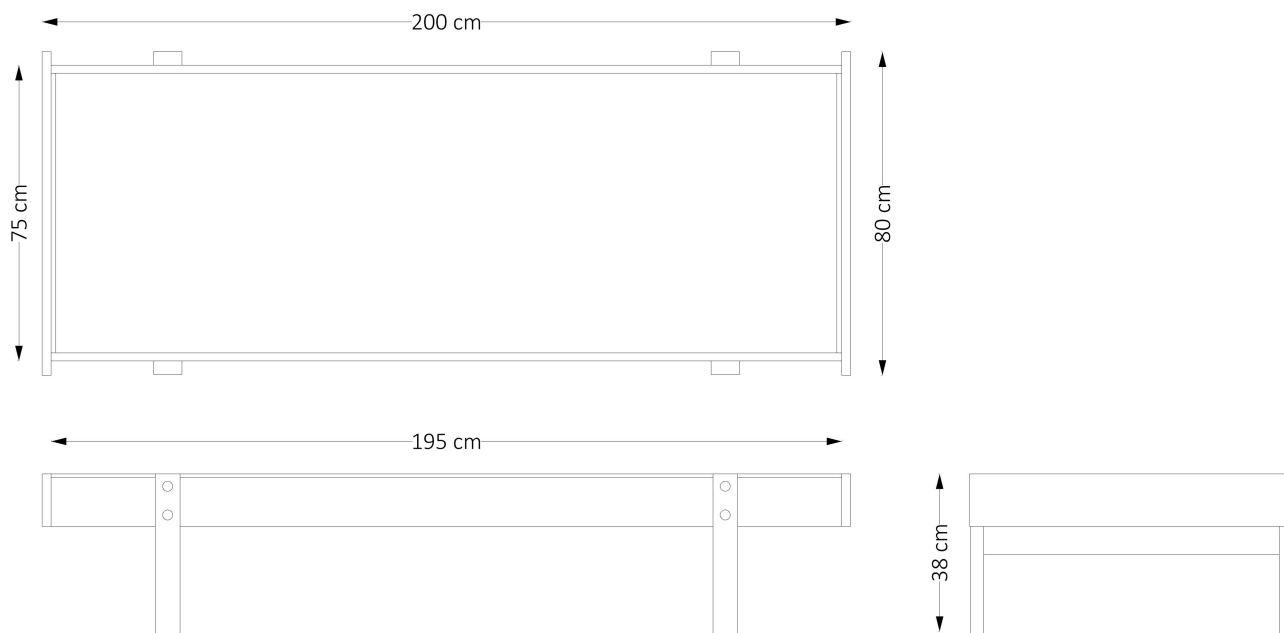

## Descrição Técnica

---

Dimensões  
-C 150 x L 60 x A 38 cm

Materiais e fabricação  
- Estrutura em madeira maciça

-Tampo de vidro 10mm não incluído.  
Enviamos em OBS com dimensões do vidro.

### Dimensões

-C 160 x L 80 x A 38 cm

# MESA VITRINE (200 x 80 cm) 1965

---

## Descrição Técnica

---

Dimensões  
-C 200 x L 80 x A 38 cm

Materiais e fabricação  
- Estrutura em madeira maciça

-Tampo de vidro 10mm não incluído.  
Enviamos em OBS com dimensões do vidro.