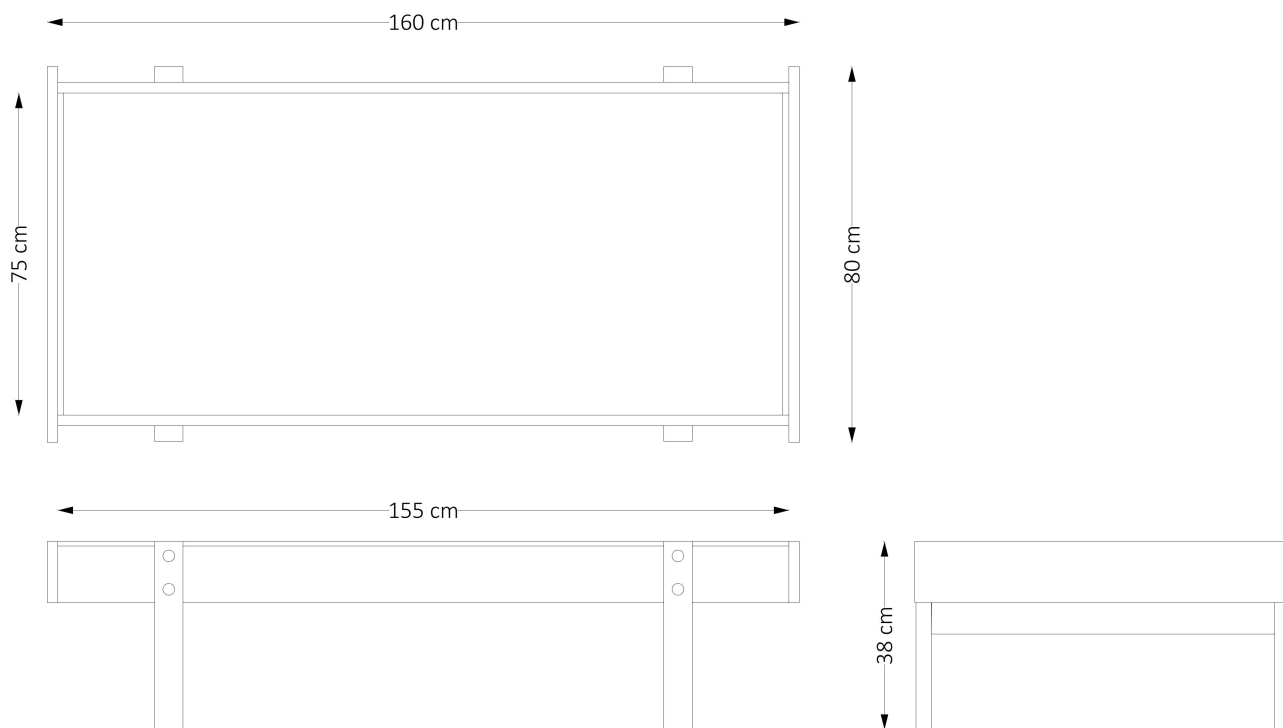

MESA VITRINE (160 x 80 cm) 1965

Descrição Técnica

Dimensões

-C 160 x L 80 x A 38 cm

Materiais e fabricação

- Estrutura em madeira maciça

-Tampo de vidro 10mm não incluído.
Enviamos em OBS com dimensões do vidro.

Informações

Sergio Rodrigues traduz a alma brasileira, com seu bom humor e descontração, em peças de mobiliário. Um trabalho atemporal, que permanece vivo, atual e disponível para aqueles que compartilham sua visão e valores.

Dúvidas sobre o produto ? Acesse:
www.sergiorodriguesatelier.com.br

Dúvidas sobre garantia ? Nos contate pelo e-mail:
comercial@sergiorodriguesatelier.com.br