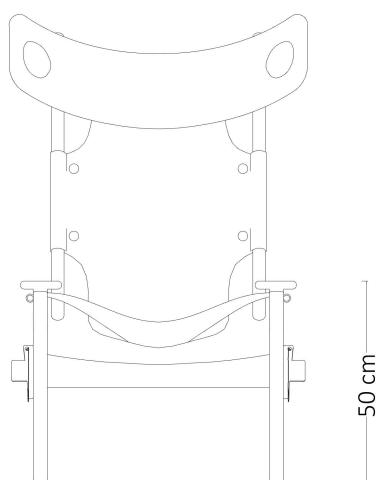

POLTRONA XIBÔ 2013

Descrição Técnica

Dimensões
-L 80 x P 80 x A 110 cm

Materiais e fabricação
- Estrutura em madeira maciça

- Assento e encosto em couro natural

Informações

Sergio Rodrigues traduz a alma brasileira, com seu bom humor e descontração, em peças de mobiliário. Um trabalho atemporal, que permanece vivo, atual e disponível para aqueles que compartilham sua visão e valores.