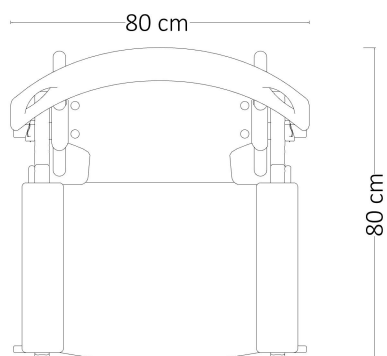

POLTRONA XIBÔ 2013

Descrição Técnica

Dimensões
-L 80 x P 80 x A 110 cm

Materiais e fabricação
- Estrutura em madeira maciça

- Assento e encosto em couro natural

Informações

Sergio Rodrigues traduz a alma brasileira, com seu bom humor e descontração, em peças de mobiliário. Um trabalho atemporal, que permanece vivo, atual e disponível para aqueles que compartilham sua visão e valores.