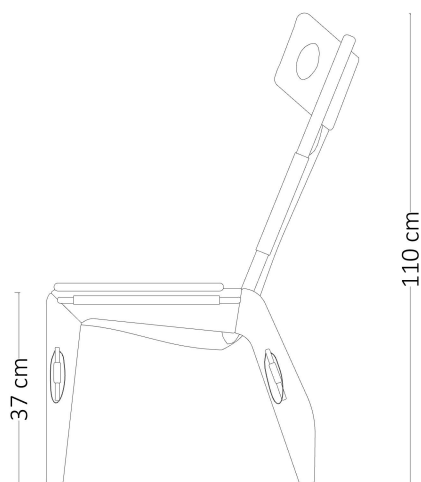

POLTRONA XIBÔ 2013

Descrição Técnica

Dimensões
-L 80 x P 80 x A 110 cm

Materiais e fabricação
- Estrutura em madeira maciça

- Assento e encosto em couro natural

Informações

Sergio Rodrigues traduz a alma brasileira, com seu bom humor e descontração, em peças de mobiliário. Um trabalho atemporal, que permanece vivo, atual e disponível para aqueles que compartilham sua visão e valores.